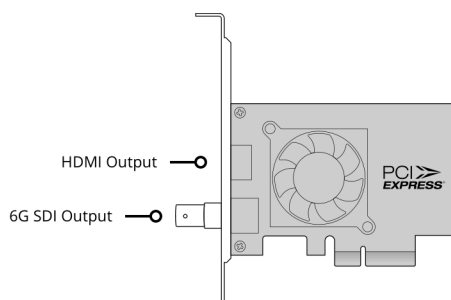

DeckLink Mini Monitor 4K

Le DeckLink Mini Monitor 4K est une carte de lecture PCI Express à bas profil qui intègre les connexions 6G-SDI et HDMI 2.0a les plus récentes afin de lire des vidéos pouvant atteindre 2160p30 sur votre ordinateur ! Les sorties SDI et HDMI permettent de connecter des téléviseurs, des écrans ou des projecteurs. Il est également possible de faire commuter automatiquement les formats vidéo. Cette carte permet de lire les vidéos HDR et les métadonnées HDR sur HDMI. Vous pouvez également construire votre propre solution de lecture grâce au kit de développement Blackmagic Desktop Video compatible avec Mac OS, Windows et Linux. Il comprend deux supports pour PCI Express pour les fentes de hauteur différente.

Sorties audio HDMI

8 canaux intégrés en SD, HD,
Ultra HD.

Interface de l'ordinateur

PCI Express à quatre lignes de
génération 2, compatible avec les
fentes PCI Express à 4, 8 et 16 lignes.

Codecs pris en charge