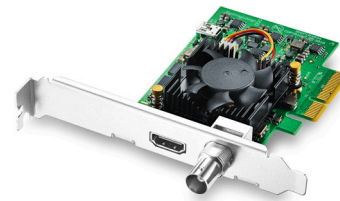

DeckLink Mini Monitor 4K

Le DeckLink Mini Monitor 4K est une carte de lecture PCI Express à bas profil qui intègre les connexions 6G-SDI et HDMI 2.0a les plus récentes afin de lire des vidéos pouvant atteindre 2160p30 sur votre ordinateur ! Les sorties SDI et HDMI permettent de connecter des téléviseurs, des écrans ou des projecteurs. Il est également possible de faire commuter automatiquement les formats vidéo. Cette carte permet de lire les vidéos HDR et les métadonnées HDR sur HDMI. Vous pouvez également construire votre propre solution de lecture grâce au kit de développement Blackmagic Desktop Video compatible avec Mac OS, Windows et Linux. Il comprend deux supports pour PCI Express pour les fentes de hauteur différente.

€169

Connexions

Sorties vidéo SDI

1 x commutable en SD/HD/Ultra HD
10 bits.

Sorties audio SDI

16 canaux intégrés en SD, HD,
Ultra HD.

Sorties vidéo HDMI

1 x connecteur HDMI 2.0a.

Sorties audio HDMI

8 canaux intégrés en SD, HD,
Ultra HD.

Interface de l'ordinateur

PCI Express à quatre lignes de
génération 2, compatible avec les
fentes PCI Express à 4, 8 et 16 lignes.

Codecs pris en charge