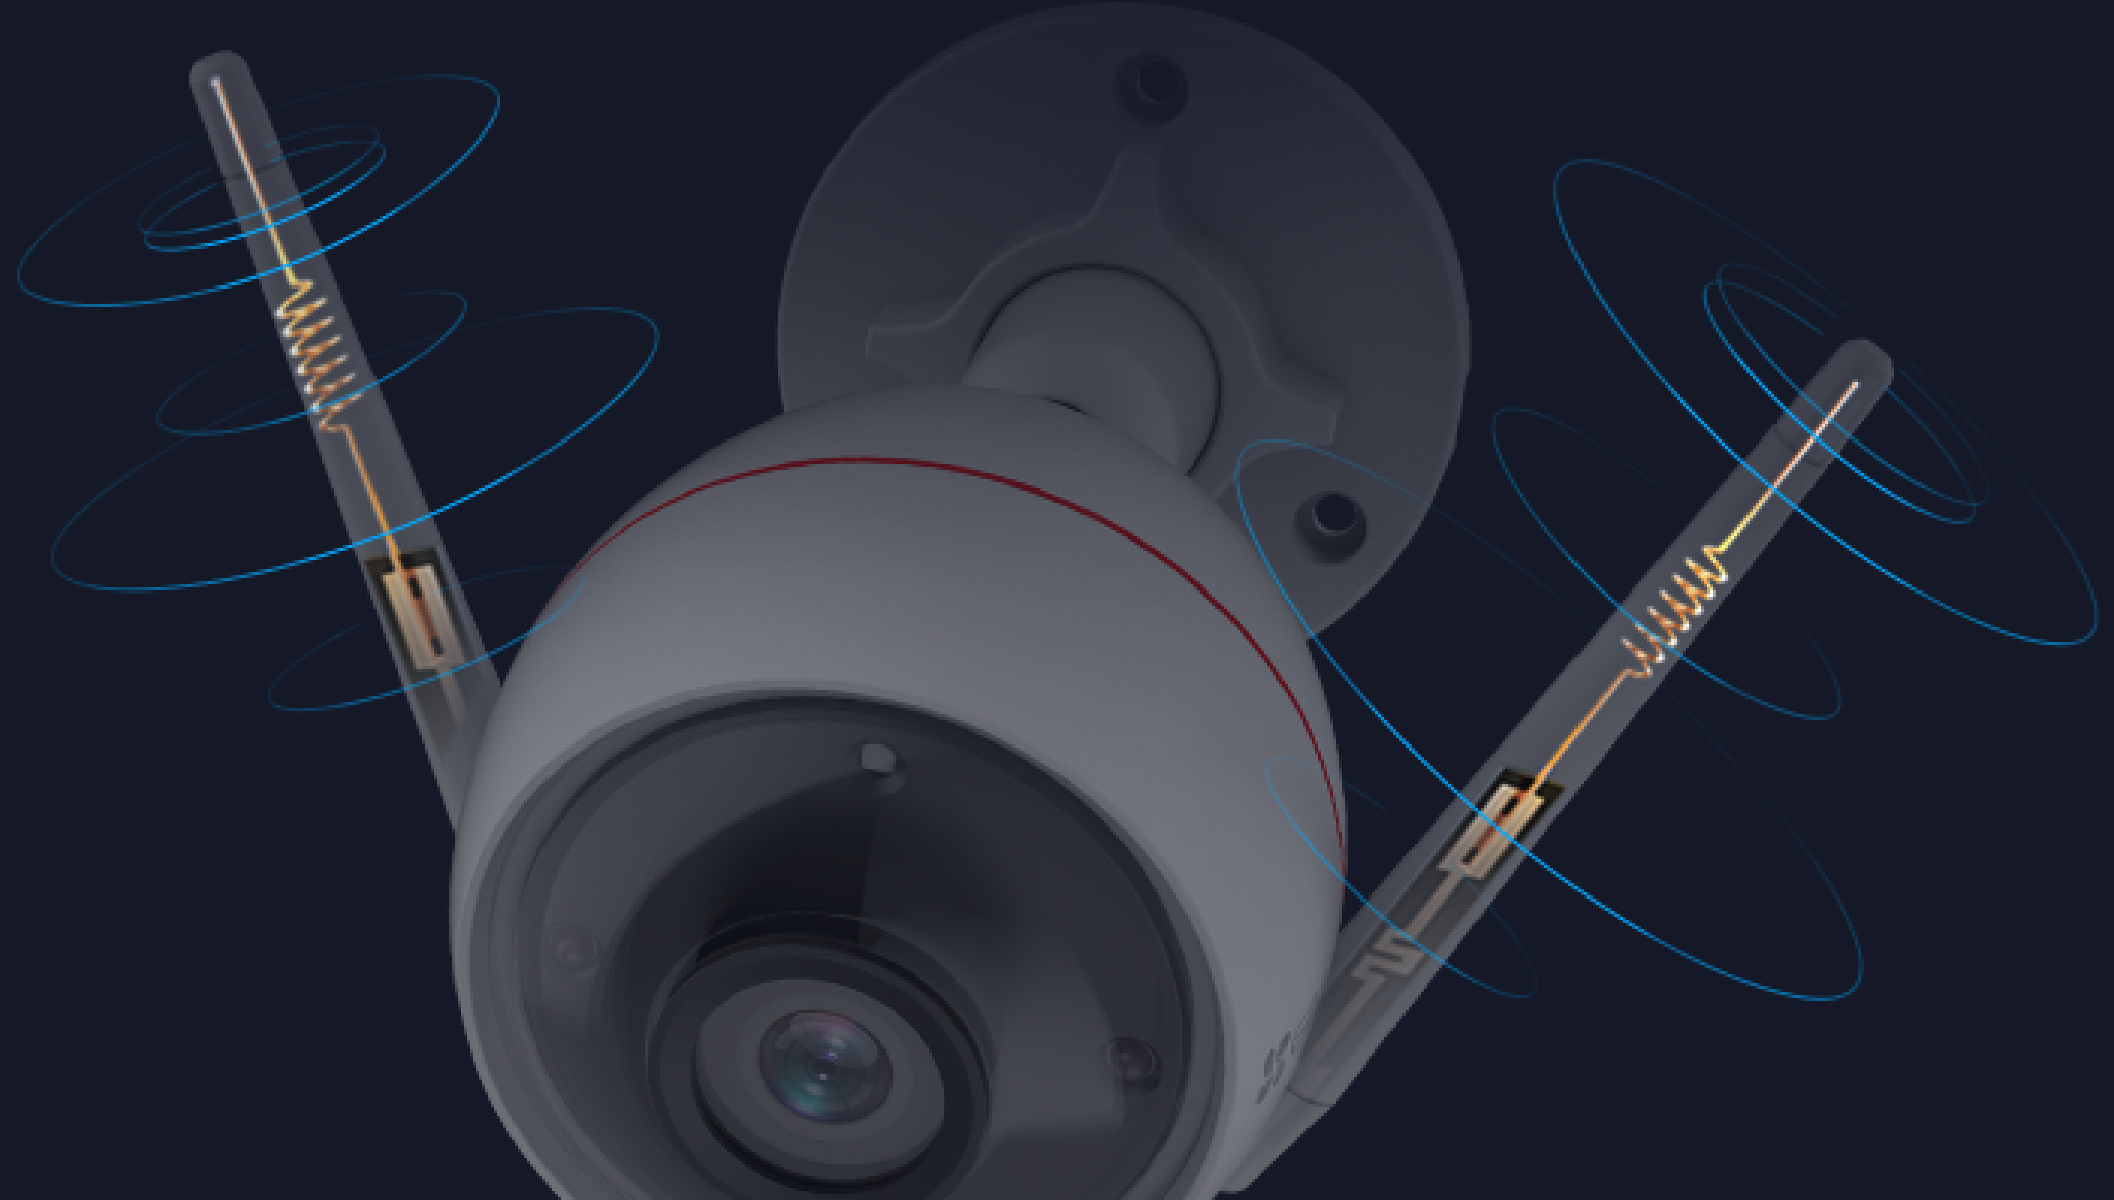

## Détection d'intrusion assistée par IA.

L'algorithme IA embarqué offre bien plus que la simple détection de mouvement et détecte le mouvement des formes humaines en temps réel. Vous êtes averti immédiatement si des personnes pénètrent dans votre zone de détection personnalisée.

## Parlez comme si vous y étiez.

---

Toutes les caméras de sécurité d'extérieur ne prennent pas en charge la communication bidirectionnelle. La caméra C3W Pro offre une version de pointe de cette fonction avec un haut-parleur haute fidélité et un microphone équipé d'une plage ultra-longue vous permettant d'entendre clairement. Ou de parler comme si vous y étiez.

## Connexion renforcée.

La double antenne de la caméra C3W Pro, capable de traverser les murs tout en résistant aux interférences, gère facilement la transmission longue distance. Soyez assuré de pouvoir installer la caméra sur votre portail ou dans votre jardin tout en maintenant une connexion stable et fiable.

## Installation simple.

La caméra C3W Pro est équipée d'une base pivotant à 360° pour une installation sûre au plafond ou à un mur. En quelques minutes à peine, vous disposez d'un système de sécurité sophistiqué.