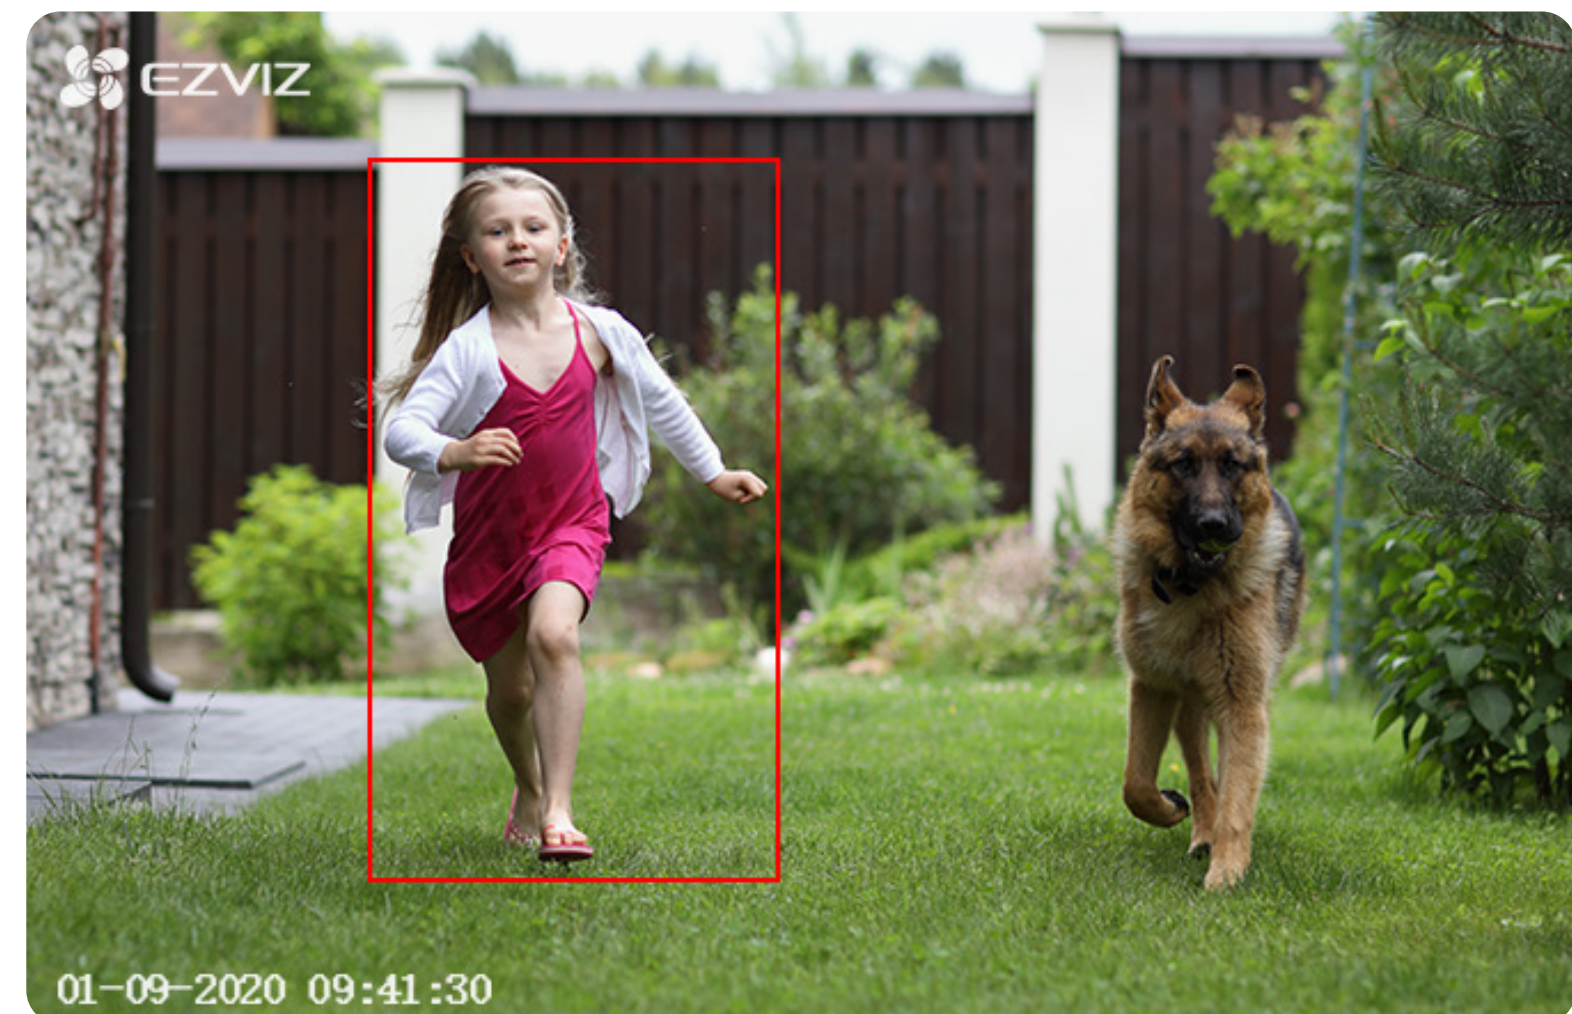

## Détection d'intrusion assistée par IA.

L'algorithme IA embarqué offre bien plus que la simple détection de mouvement et détecte le mouvement des formes humaines en temps réel. Vous êtes averti immédiatement si des personnes pénètrent dans votre zone de détection personnalisée.

## Connexion renforcée.

La double antenne de la caméra C3W Pro, capable de traverser les murs tout en résistant aux interférences, gère facilement la transmission longue distance. Soyez assuré de pouvoir installer la caméra sur votre portail ou dans votre jardin tout en maintenant une connexion stable et fiable.