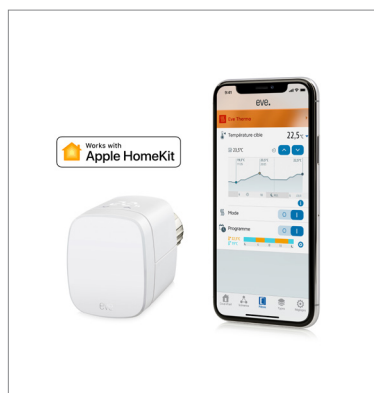

Description Produit

Contrôlez facilement la température de la pièce grâce à l'app, à Siri, aux programmes ou aux commandes tactiles intégrées, ou en fonction de votre présence. Eve Thermo régule votre chauffage en fonction de vos habitudes : faites des économies d'énergie lorsque vous êtes absent, et profitez d'un intérieur encore plus chaleureux et relaxant lorsque vous êtes chez vous.

Fabriqué en Allemagne