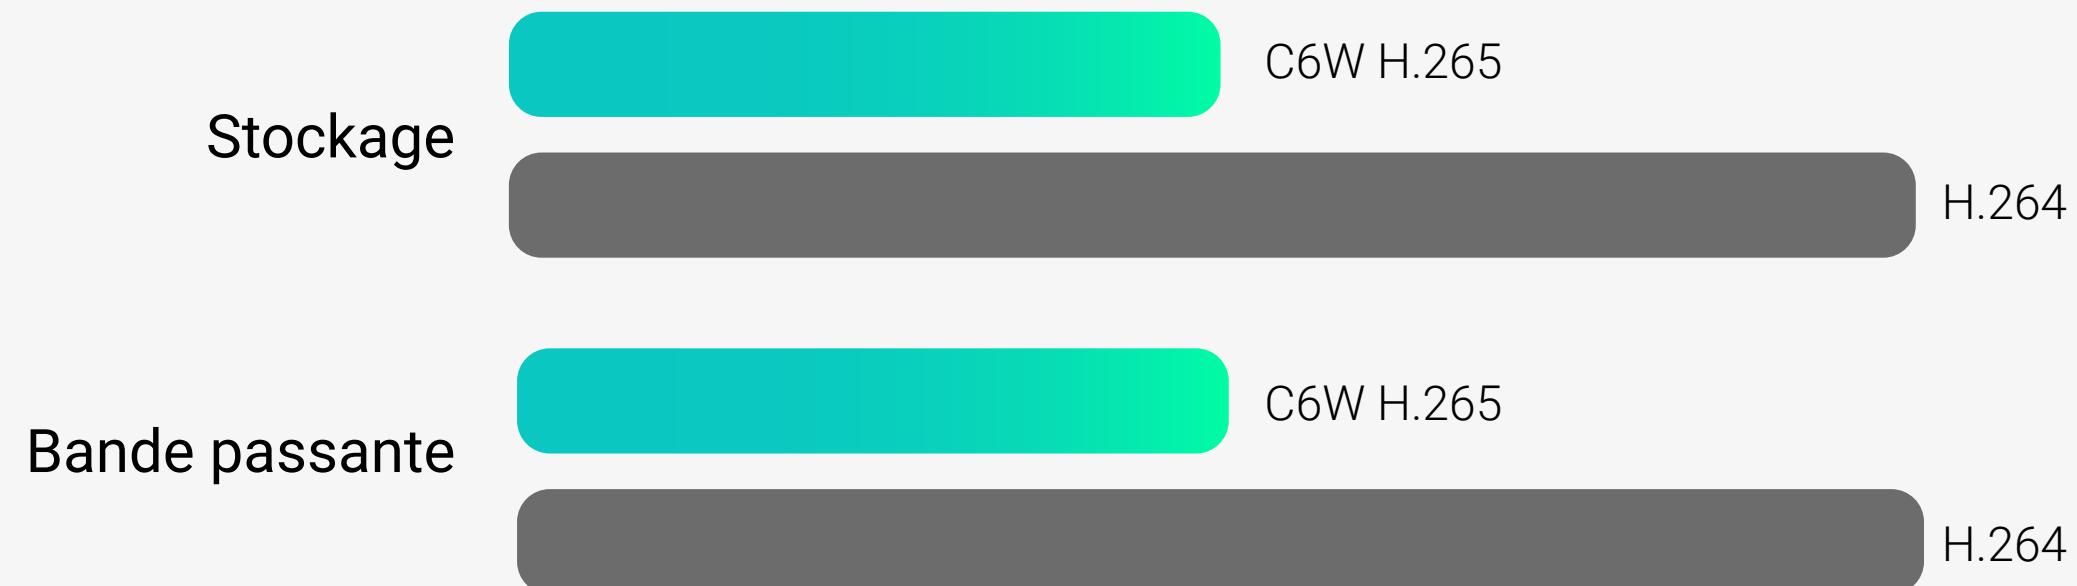

Compression vidéo H.265

La caméra est dotée de la technologie de compression vidéo H.265, qui permet d'obtenir une meilleure qualité vidéo en utilisant à peine la moitié de la bande passante et de l'espace de stockage que la précédente norme de compression vidéo H.264.