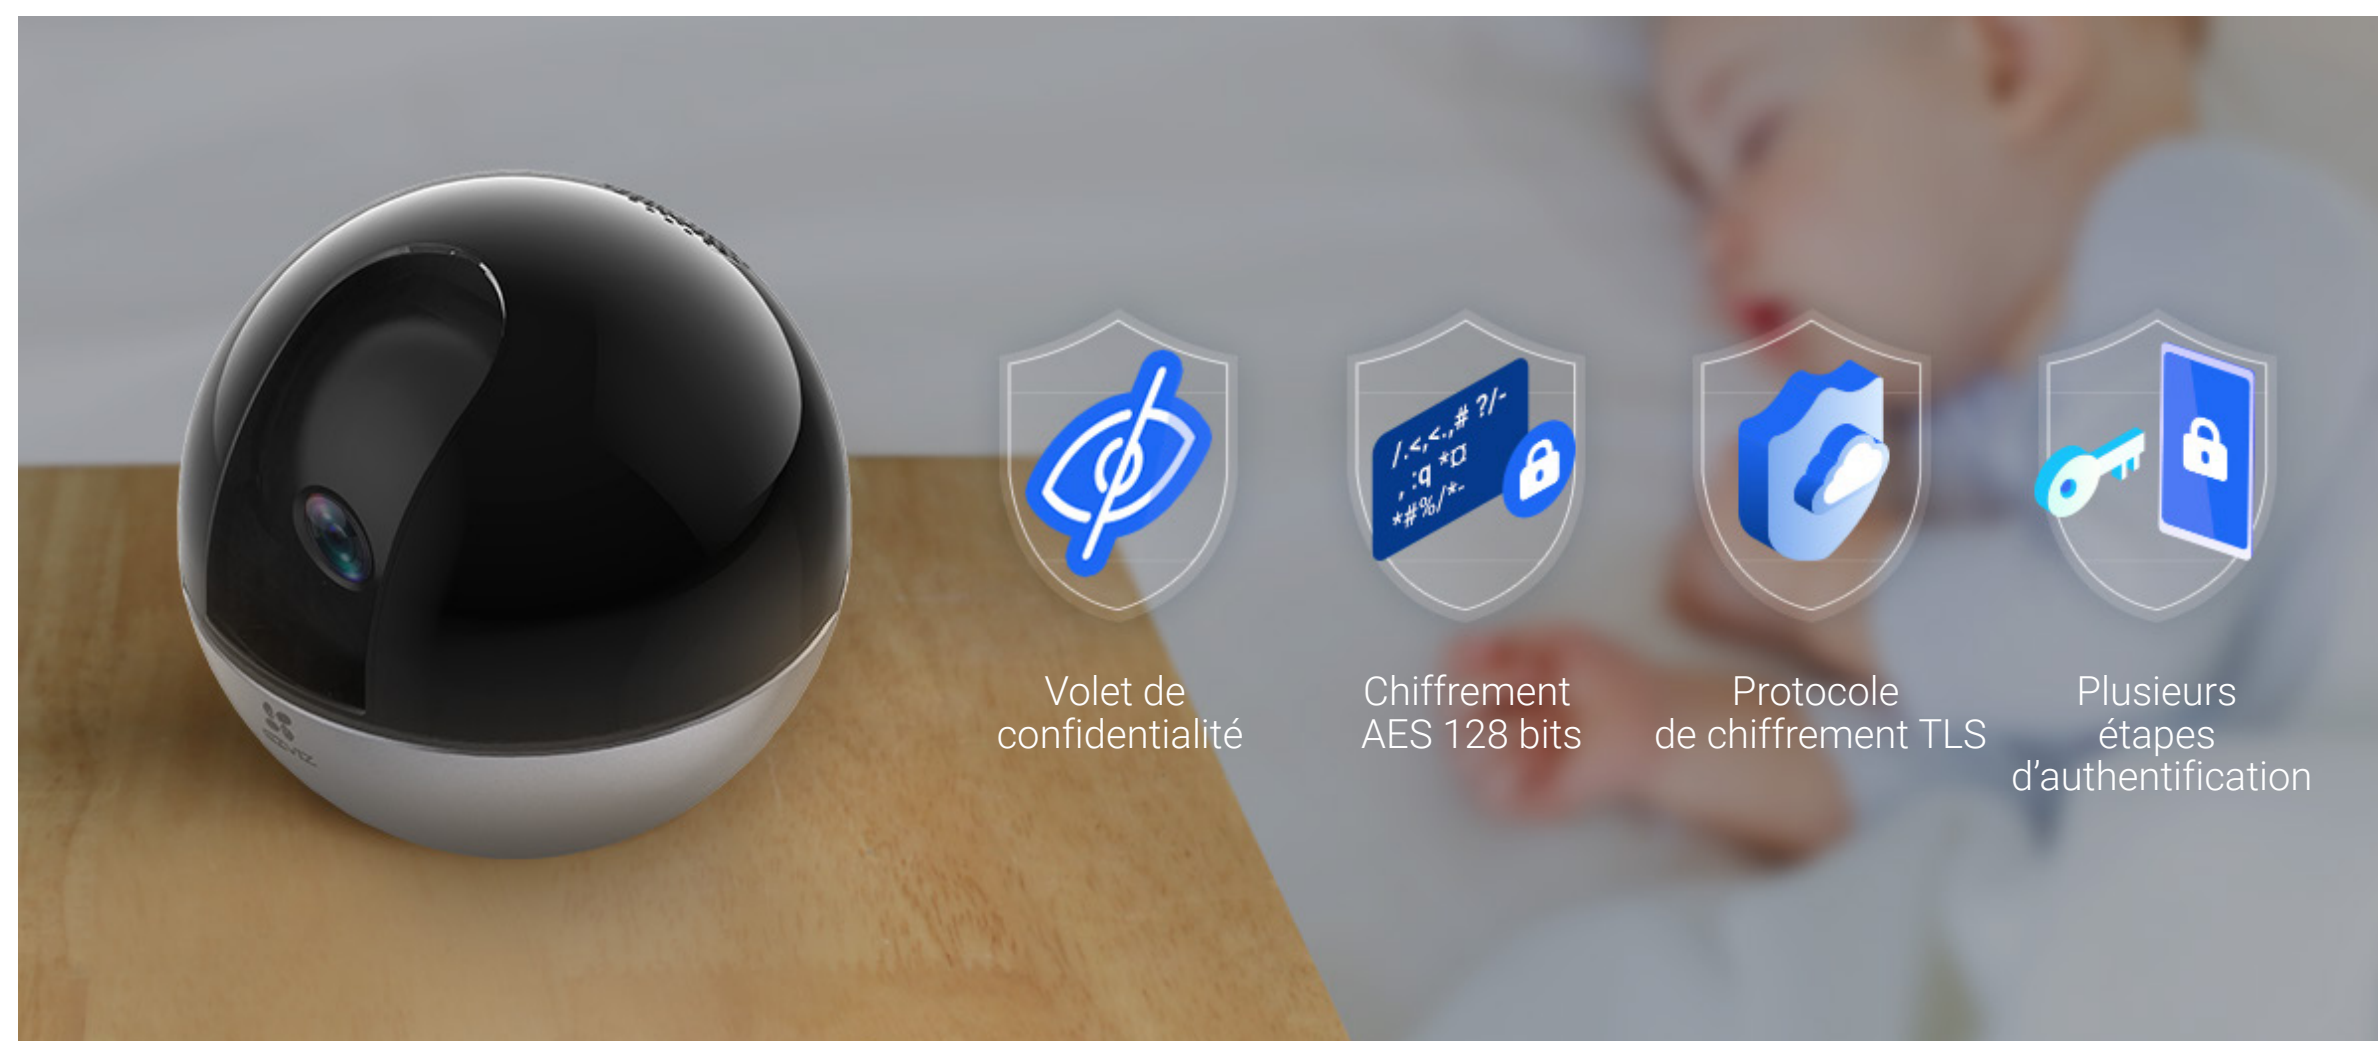

Nous protégeons vos données et votre vie privée.

Notre priorité absolue est de protéger vos données et votre vie privée. La transmission des données entre la caméra et le cloud EZVIZ est chiffrée de bout en bout. Vous êtes le seul à disposer des clés de déchiffrement de vos données.