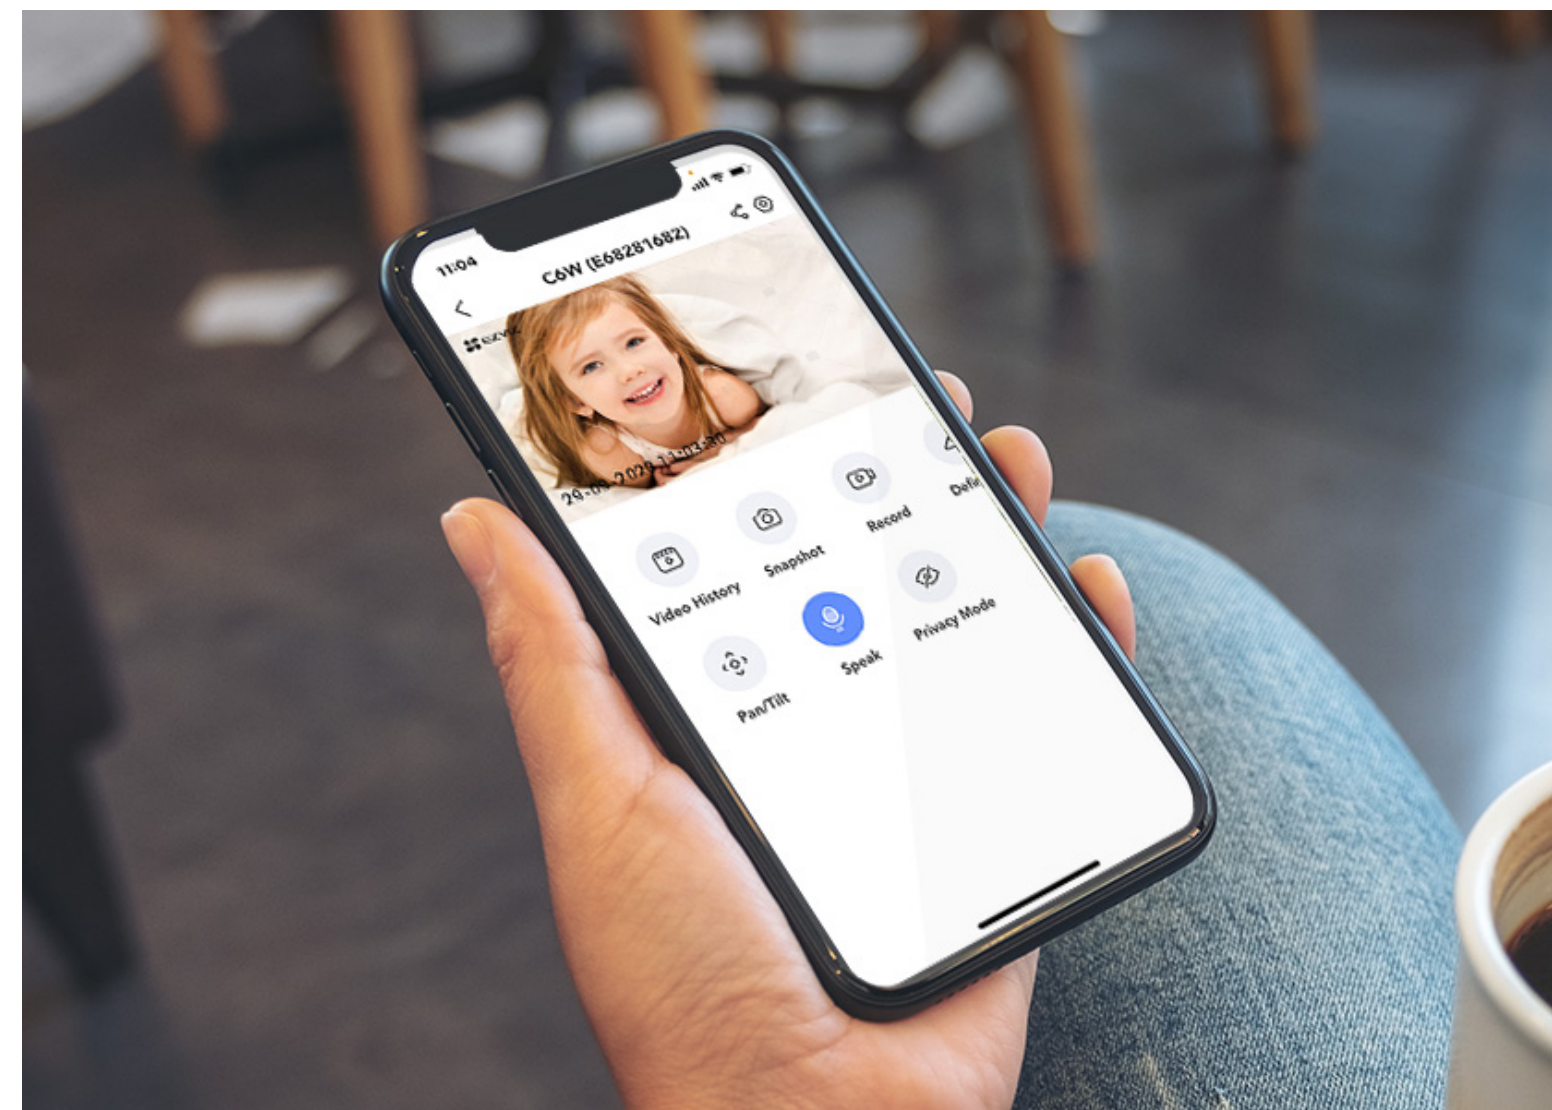

Suivi de mouvement avec zoom automatique, en particulier les mouvements humains.

Une fois la fonctionnalité de suivi avec zoom automatique activée, la caméra zoome automatiquement jusqu'à 4 fois pour suivre un objet en mouvement afin de vous permettre de déterminer facilement ce qui se passe lors de la visualisation en direct. L'application offre aussi la possibilité de suivre les mouvements qui sont spécifiquement humains.

La couverture d'une pièce entière est un jeu d'enfant.

—
Gardez un œil sur tous les coins avec une seule caméra C6W. Son vaste champ de vision à 360 degrés offre une couverture complète pour ne rien manquer.

Technologie True WDR pour des images à la netteté incroyable.

—
La caméra C6W utilise la technologie True WDR basée sur des capteurs pour éliminer la surexposition ou la sous-exposition dans les scènes à fort contraste, offrant des images à la luminosité uniforme de l'aube au crépuscule.

C6W - True WDR

WDR numérique

Conversation bidirectionnelle.

Utilisez l'application EZVIZ sur votre appareil mobile pour contacter votre domicile en votre absence. Vous apprécierez la possibilité d'avoir une conversation bidirectionnelle dans laquelle les deux interlocuteurs peuvent se parler et s'entendre, comme lors d'un appel téléphonique ordinaire.