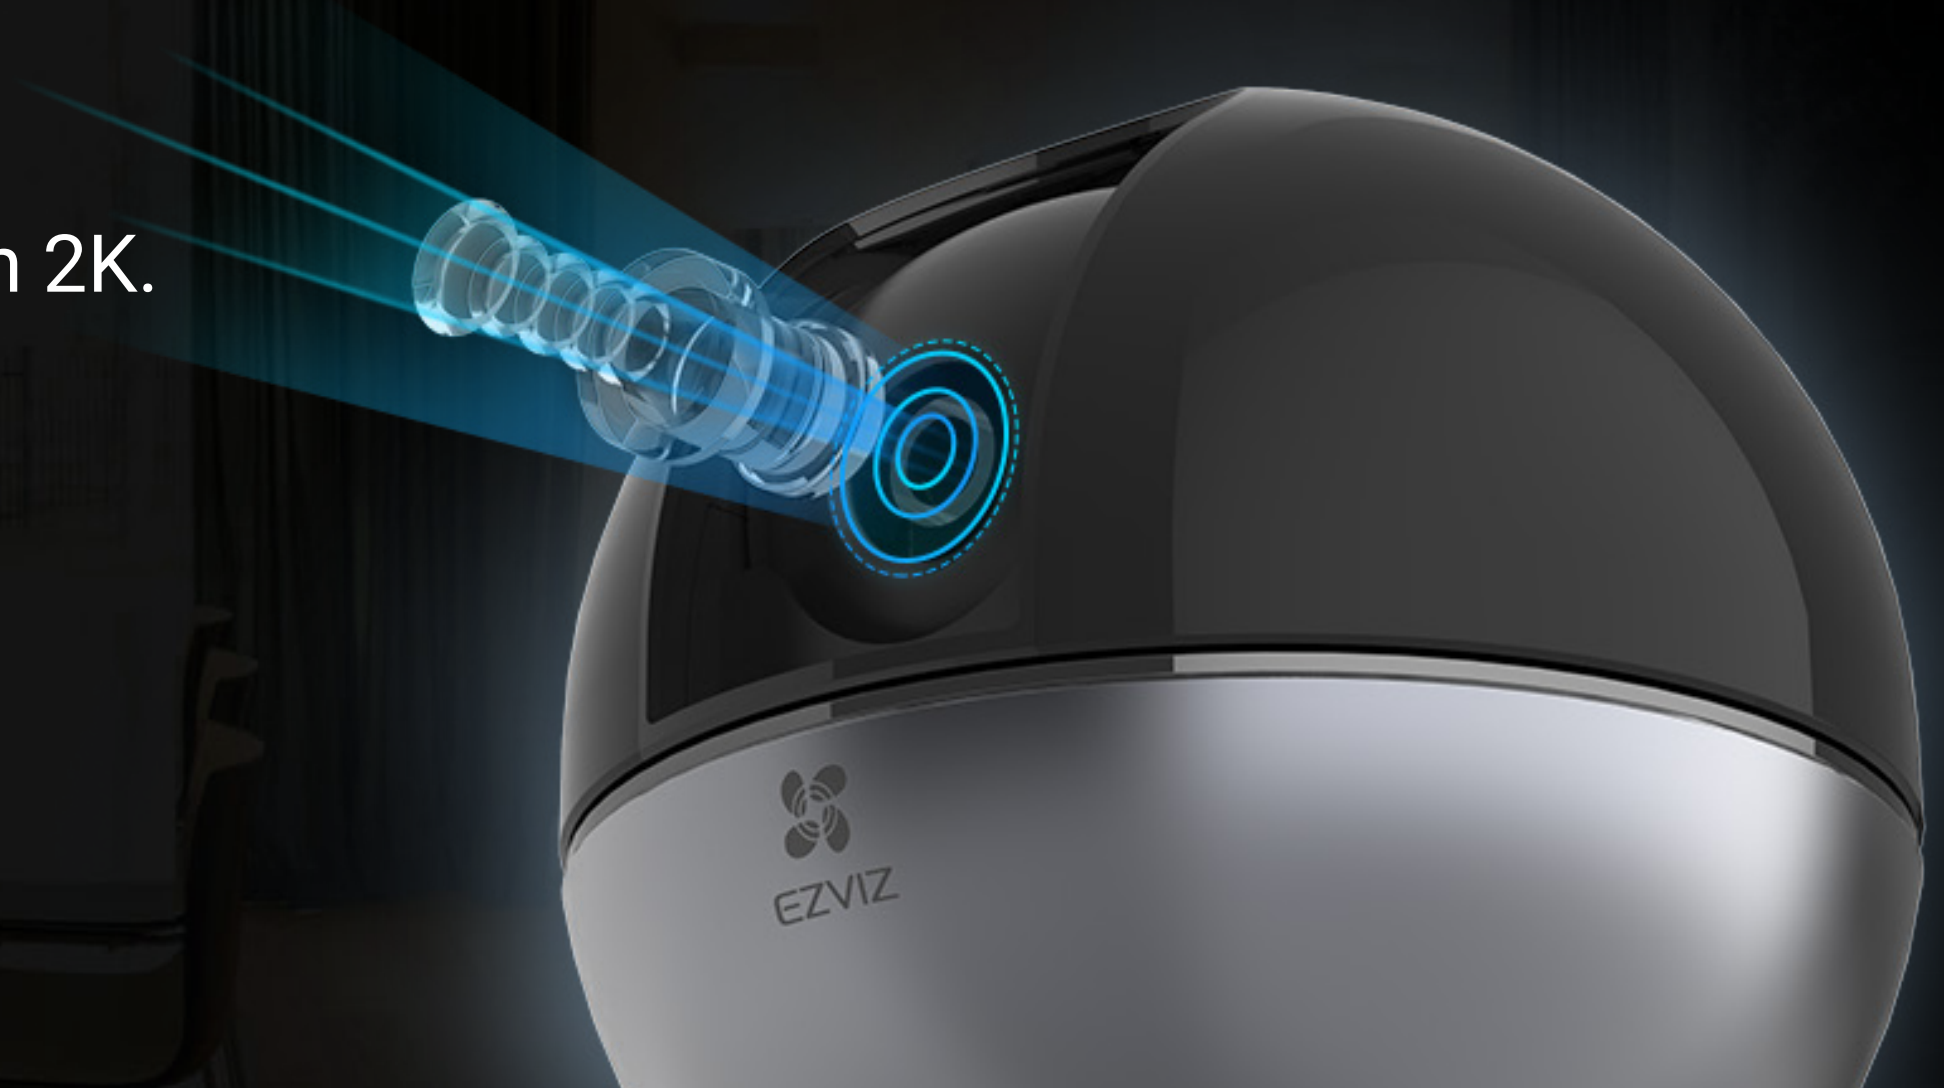

C6W

Caméra Wi-Fi panoramique et inclinaison

L'objet de décoration qui protège votre domicile.

Élégante et polyvalente, la caméra C6W suffit à protéger une grande maison. Elle enregistre en résolution 2K et suit automatiquement les mouvements avec un zoom x4 pour s'assurer que rien n'échappe aux regards.

4MP Résolution 2K

Suivi avec zoom automatique

Détection de personnes

Vision panoramique 360°

True-WDR

Vision nocturne infrarouge jusqu'à 10 m

Volet de confidentialité

Conversation bidirectionnelle

H.265

Technologie vidéo H.265

Carte microSD jusqu'à 256 Go

Stockage CloudPlay EZVIZ

Enregistre chaque recoin en résolution 2K.

La caméra petite mais puissante enregistre des images en résolution 2K, offrant des détails ultra précis même en zoom numérique x4.

La couverture d'une pièce entière est un jeu d'enfant.

—
Gardez un œil sur tous les coins avec une seule caméra C6W. Son vaste champ de vision à 360 degrés offre une couverture complète pour ne rien manquer.