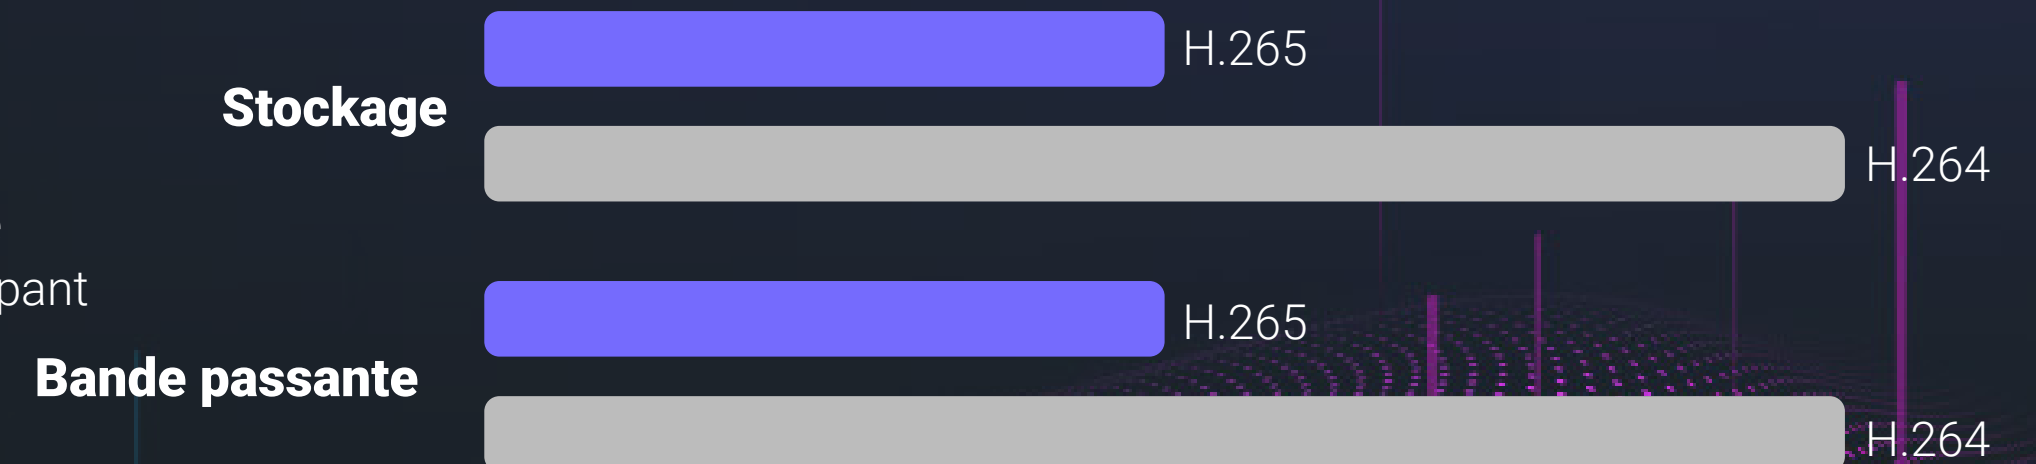

Technologie vidéo H.265.

La caméra C8C intègre la technologie de compression vidéo avancée H.265, qui permet d'obtenir une meilleure qualité vidéo tout en n'occupant que la moitié de la bande passante et de l'espace de stockage par rapport à la norme de compression vidéo précédente (H.264).