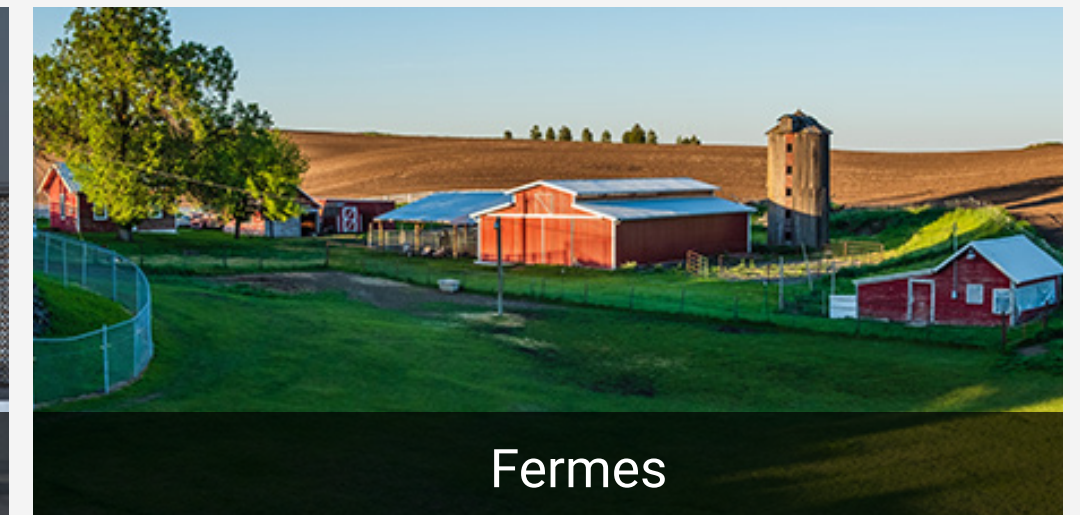

Divers scénarios extérieurs