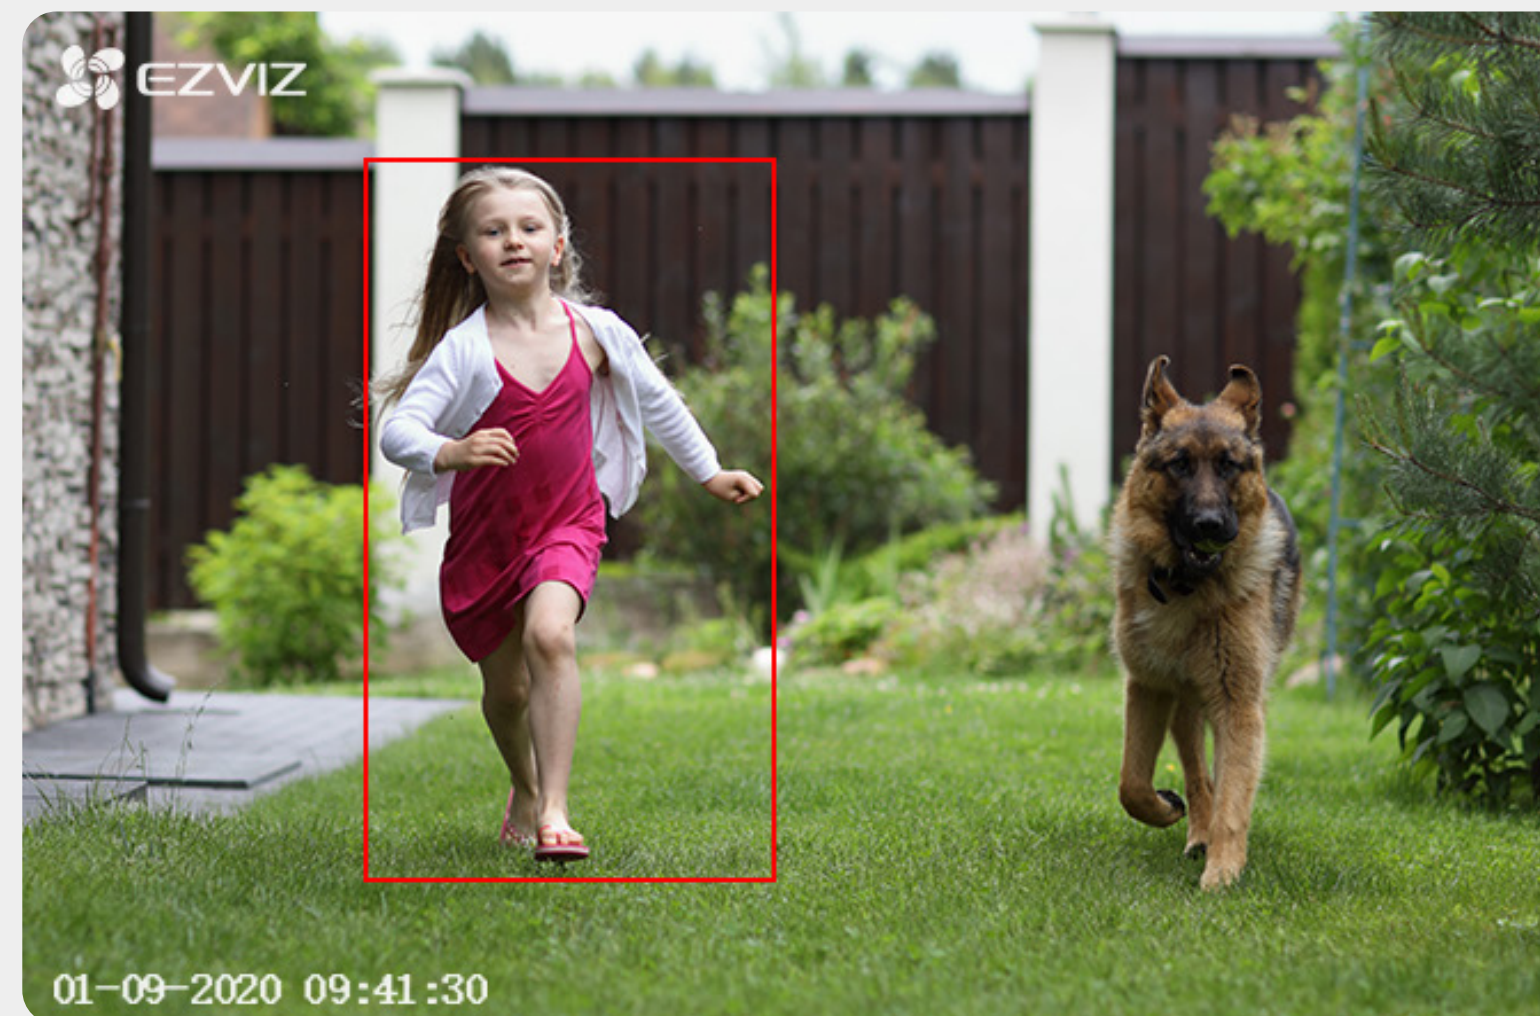

C8C

caméra d'extérieur motorisée Wi-fi

Abolissez les frontières visuelles.

La C8C est la première caméra d'extérieur motorisée Wi-fi d'EZVIZ une énorme révolution alliant une magnifique conception à des fonctionnalités complètes. Capturant plus de détails que les caméras d'extérieur ordinaires, cette caméra garantit une protection extérieure complète d'une grande fiabilité

Une meilleure journée commence par une meilleure vision.

Votre environnement est couvert par cette caméra panoramique. Grâce à sa rotation horizontale à 352° et à sa rotation verticale à 95°, la C8C vous offre un aperçu de tout ce qui vous entoure en toute simplicité. De plus, l'application EZVIZ réunit tout directement sur votre smartphone ou votre appareil mobile.

Vue horizontale à 352°

Vue verticale à 95°

Détection d'intrusion assistée par IA.

Plus intelligente que jamais ! Modernisation de la simple détection de mouvement, l'algorithme d'IA intégré détecte intelligemment le mouvement des formes humaines en temps réel. Vous serez averti immédiatement si des personnes pénètrent dans votre zone de détection personnalisée.

Lumière stroboscopique pour une protection améliorée.

Fournie avec deux spots pour une protection active, cette caméra vous permet de déclencher la lumière manuellement via l'application ou de la régler pour qu'elle se déclenche dès qu'un passage de personnes est détecté.