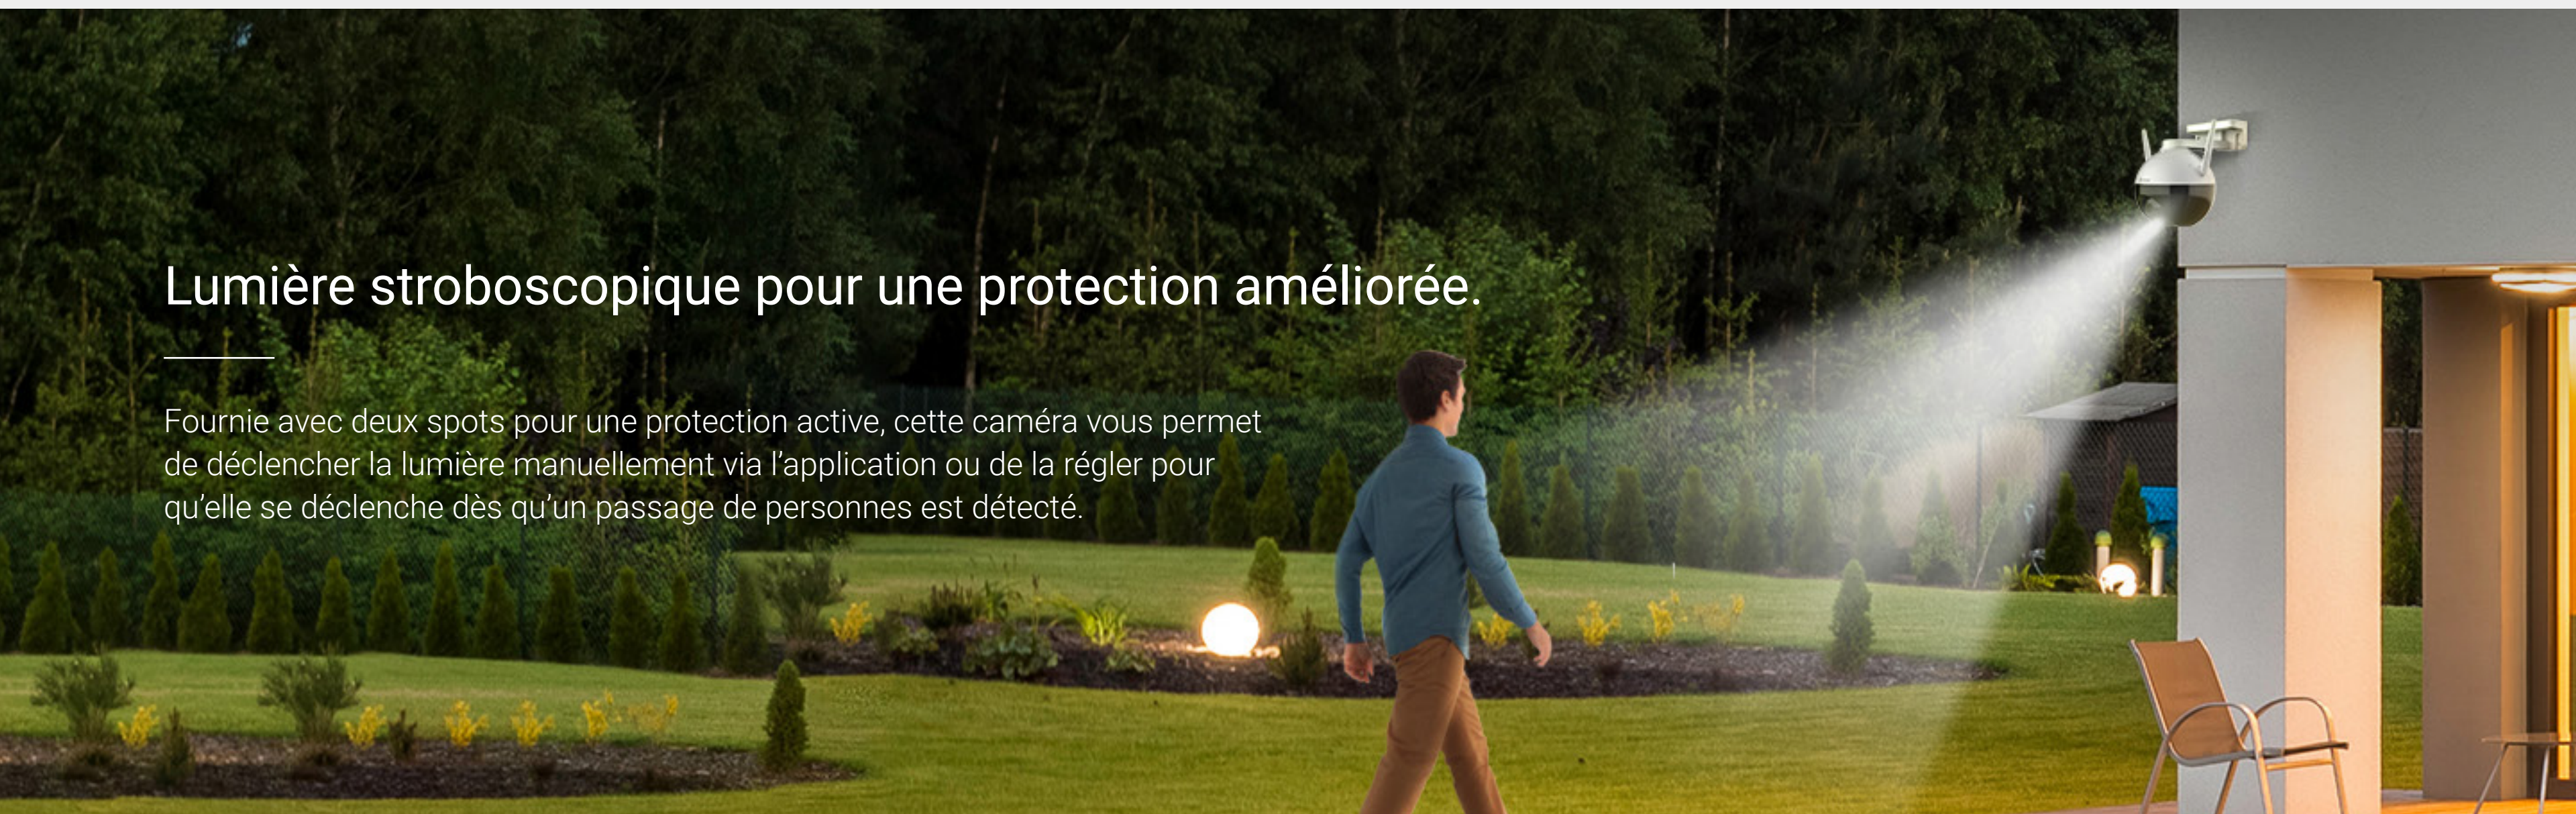

C8C

caméra d'extérieur motorisée Wi-fi

Abolissez les frontières visuelles.

La C8C est la première caméra d'extérieur motorisée Wi-fi d'EZVIZ une énorme révolution alliant une magnifique conception à des fonctionnalités complètes. Capturant plus de détails que les caméras d'extérieur ordinaires, cette caméra garantit une protection extérieure complète d'une grande fiabilité

Une meilleure journée commence par une meilleure vision.

Votre environnement est couvert par cette caméra panoramique. Grâce à sa rotation horizontale à 352° et à sa rotation verticale à 95°, la C8C vous offre un aperçu de tout ce qui vous entoure en toute simplicité. De plus, l'application EZVIZ réunit tout directement sur votre smartphone ou votre appareil mobile.

Vue horizontale à 352°

Vue verticale à 95°

Détection d'intrusion assistée par IA.

Plus intelligente que jamais ! Modernisation de la simple détection de mouvement, l'algorithme d'IA intégré détecte intelligemment le mouvement des formes humaines en temps réel. Vous serez averti immédiatement si des personnes pénètrent dans votre zone de détection personnalisée.

Lumière stroboscopique pour une protection améliorée.

Fournie avec deux spots pour une protection active, cette caméra vous permet de déclencher la lumière manuellement via l'application ou de la régler pour qu'elle se déclenche dès qu'un passage de personnes est détecté.