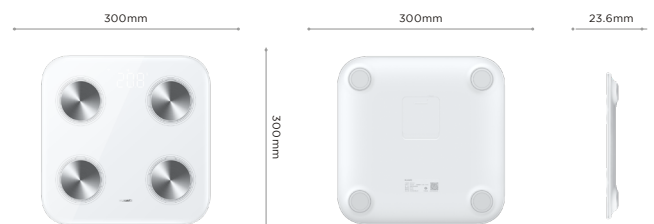

Batterie : Indicateur de batterie faible

Logiciels pris en charge : compatibilité avec des smartphones sous Android 5.0 ou version ultérieure | iOS 9.0 ou version ultérieure

DIMENSIONS & POIDS

Poids : 1.57kg (piles exclues)

Dimensions : 300 x 300 x 23.6 (mm)

CONTENU DU COFFRET

HUAWEI Scale 3

Guide de démarrage rapide

Informations sur la sécurité

Carte de garantie

INFORMATIONS LOGISTIQUES

HUAWEI Scale 3