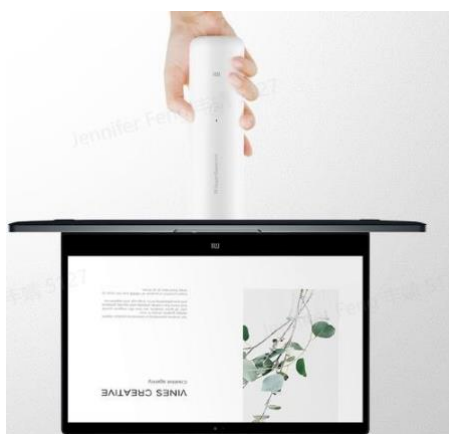

# Mi Vacuum Cleaner Mini

**Compact et plus léger qu'une bouteille d'eau**

**Aspiration puissante**

**2 embouts différents, adaptés à tous les coins et recoins.**

**Vidage facile grâce à un seul bouton**

**Réservoir et filtre HEPA détachables et lavables.**