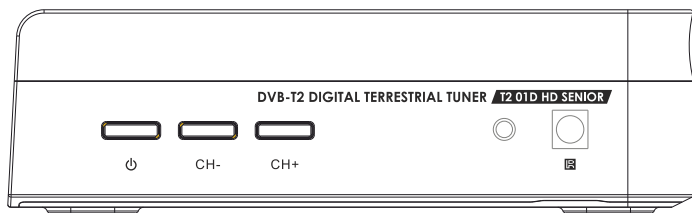

CONTROLES:

PANNEAU AVANT

Boutons : STBY, Canal+ ; Canal- ;
LED verte/rouge

CONNECTORS:

PANNEAU LATÉRAL

USB 2.0

PANNEAU ARRIÈRE

Connecteur d'entrée RF : IEC femelle ;
Sortie vidéo composite sur PÉRITEL ; Sortie
vidéo HD sur HDMI

PRINCIPALES CARACTÉRISTIQUES TECHNIQUES :

Tuner/Démodulateur : DVB-T2/T

Plage de réglage : VHF 174-230 MHz,
largeur de bande de 7 MHz ; UHF 474-860
MHz, largeur de bande de 8 MHz.

Normes prises en charge : EN
3300744 ; EN 302755

Sortie d'alimentation de l'antenne : +5V,
50mA, commutable

Décodeur vidéo : H.264/AVC High
Profile @ jusqu'au niveau 4 ; MPEG-2

Résolution vidéo : SD, HD jusqu'à
1080p/ 60fps

Décodeur audio : Son surround multicanal,
MPEG-1, couches 1,2 ; AAC ; HE-AAC

Alimentation : 220V-240V AC, 50-60 Hz,
consommation d'énergie inférieure à
0,5W en mode veille.

Les spécifications sont susceptibles d'être modifiées sans
préavis.