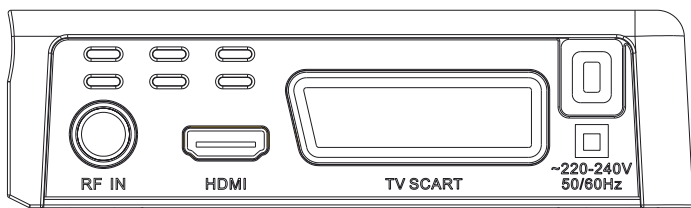

CONTROLES:

PANNEAU AVANT

Boutons : STBY, Canal+ ; Canal- ;
LED verte/rouge

CONNECTORS:

PANNEAU LATÉRAL

USB 2.0

PANNEAU ARRIÈRE

Connecteur d'entrée RF : IEC femelle ;
Sortie vidéo composite sur PÉRITEL ; Sortie
vidéo HD sur HDMI

PRINCIPALES CARACTÉRISTIQUES TECHNIQUES :

Tuner/Démodulateur : DVB-T2/T

Plage de réglage : VHF 174-230 MHz,
largeur de bande de 7 MHz ; UHF 474-860
MHz, largeur de bande de 8 MHz.

Normes prises en charge : EN
3300744 ; EN 302755

Sortie d'alimentation de l'antenne : +5V,
50mA, commutable

Décodeur vidéo : H.264/AVC High
Profile @ jusqu'au niveau 4 ; MPEG-2

Résolution vidéo : SD, HD jusqu'à
1080p/ 60fps

Décodeur audio : Son surround multicanal,
MPEG-1, couches 1,2 ; AAC ; HE-AAC

Alimentation : 220V-240V AC, 50-60 Hz,
consommation d'énergie inférieure à
0,5W en mode veille.

Les spécifications sont susceptibles d'être modifiées sans
préavis.