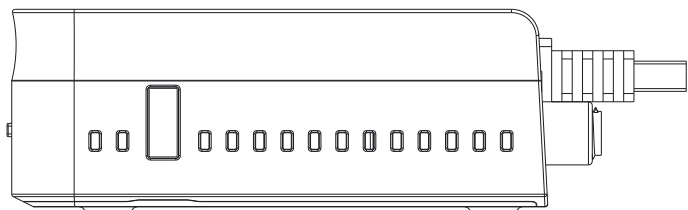

CONTROLES:

PANNEAU AVANT

Boutons : STBY, Canal+ ; Canal- ;
LED verte/rouge

CONNECTORS:

PANNEAU LATÉRAL

USB 2.0

PANNEAU ARRIÈRE

Connecteur d'entrée RF : IEC femelle ;
Sortie vidéo composite sur PÉRITEL ; Sortie
vidéo HD sur HDMI

PRINCIPALES CARACTÉRISTIQUES TECHNIQUES :

Tuner/Démodulateur : DVB-T2/T

Plage de réglage : VHF 174-230 MHz,
largeur de bande de 7 MHz ; UHF 474-860
MHz, largeur de bande de 8 MHz.

Normes prises en charge : EN
3300744 ; EN 302755

Sortie d'alimentation de l'antenne : +5V,
50mA, commutable

Décodeur vidéo : H.264/AVC High
Profile @ jusqu'au niveau 4 ; MPEG-2

Résolution vidéo : SD, HD jusqu'à
1080p/ 60fps

Décodeur audio : Son surround multicanal,
MPEG-1, couches 1,2 ; AAC ; HE-AAC

Alimentation : 220V-240V AC, 50-60 Hz,
consommation d'énergie inférieure à
0,5W en mode veille.

Les spécifications sont susceptibles d'être modifiées sans
préavis.