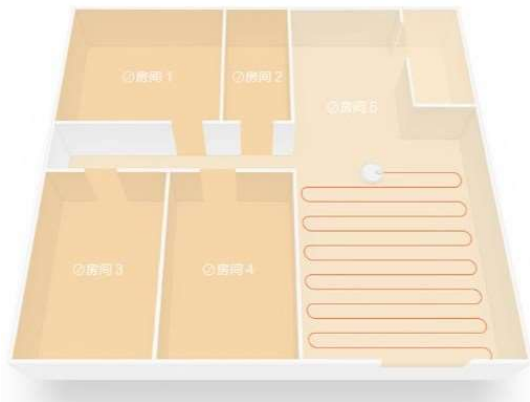

Auto-reconnaissance de la pièce

Réglage logiciel des murs virtuels

Capacité d'escalade de 20mm

Contrôle via Xiaomi Home

*:doit être acheté séparément

Caractéristiques

Planification de la trajectoire	LDS
Batterie	3200 mAh
Mode de nettoyage	Balaie/Serpillère/Balaie et Serpillière
Puissance d'aspiration	2100 Pa
Recharge automatique et nettoyage continu	✓
Fonctions	<ul style="list-style-type: none">• Reconnaissance de la pièce• Réservoir d'eau à contrôle électrique• 3 niveaux d'eau réglables pour le nettoyage• Définition d'un mur virtuel/une zone interdite/une pièce spécifique à nettoyer
Accessoires	<ul style="list-style-type: none">• Brosse principale• Brosse latérale• Sac à poussière de 550 ml• Réservoir d'eau 2-en-1, sac à poussière de 300 ml et réservoir d'eau de 200 ml
Capacité d'escalade	20mm
Google assistant et Alexa	✓