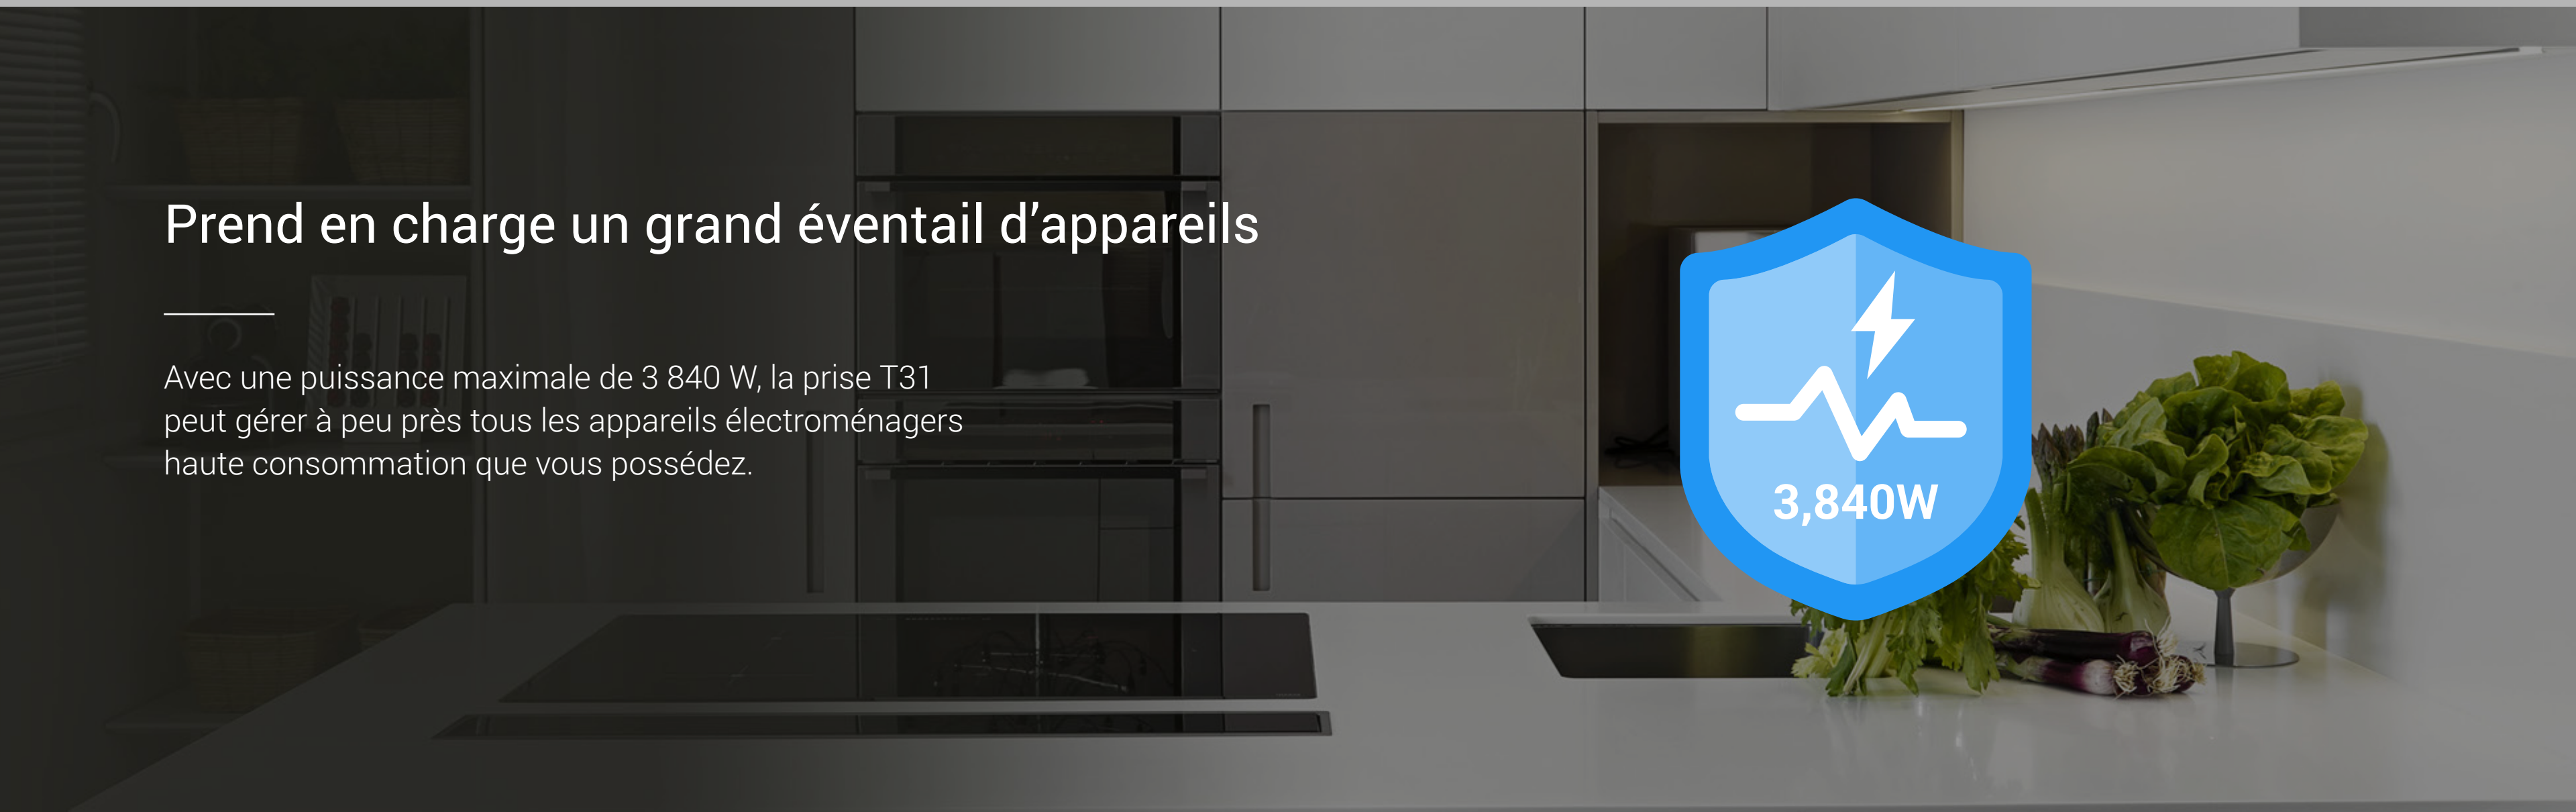

Prend en charge un grand éventail d'appareils

Avec une puissance maximale de 3 840 W, la prise T31 peut gérer à peu près tous les appareils électroménagers haute consommation que vous possédez.