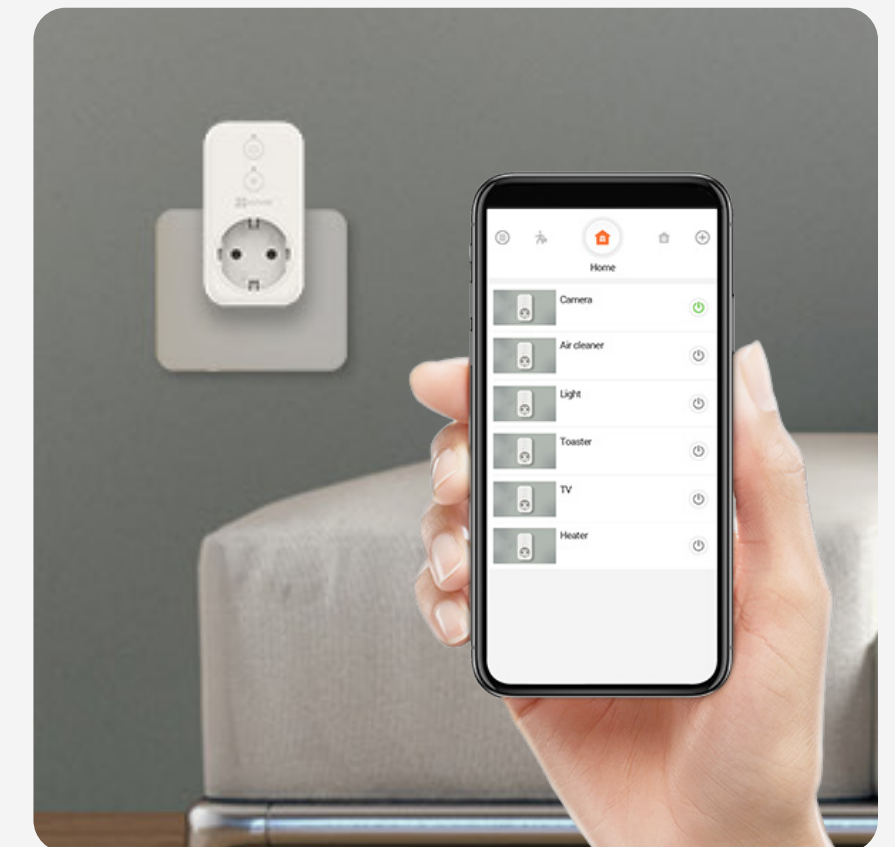

T31

Allumez vos appareils à distance

Prise intelligente T31

Compacte et puissante, la prise intelligente Wi-Fi T-31 vous permet d'allumer ou d'éteindre vos appareils électriques à distance. Vous pouvez également les contrôler par programmation, transformant vos appareils électriques normaux en appareils intelligents.

Surveillance en temps réel de la consommation électrique

Nous avons pensé que vous aimeriez savoir combien votre appareil vous coûte lorsqu'il est allumé. La prise T31 suit la consommation d'énergie des appareils connectés au fil du temps et présente des rapports détaillés dans l'application EZVIZ afin de vous aider à réduire vos factures d'électricité.

* Uniquement disponible sur le modèle CS-T31-16B-EU.

Plusieurs options de contrôle

Facilitez-vous la vie en programmant vos appareils de manière à ce qu'ils s'allument et s'éteignent à des moments précis de la semaine. Vous n'aurez plus jamais à vous demander si vous avez laissé le fer à repasser allumé lorsque vous sortez – vous pouvez le vérifier à distance et l'éteindre si nécessaire.

Avec une puissance maximale de 3 840 W, la prise T31 peut gérer à peu près tous les appareils électroménagers haute consommation que vous possédez.

Luminosité des voyants réglable

Est-ce que l'un de vos appareils comporte des voyants LED extrêmement lumineux qui vous empêchent de dormir ? La prise T31 est équipée de voyants dont la luminosité est réglable. Utilisez l'application EZVIZ pour parfaitement adapter la prise à votre environnement.