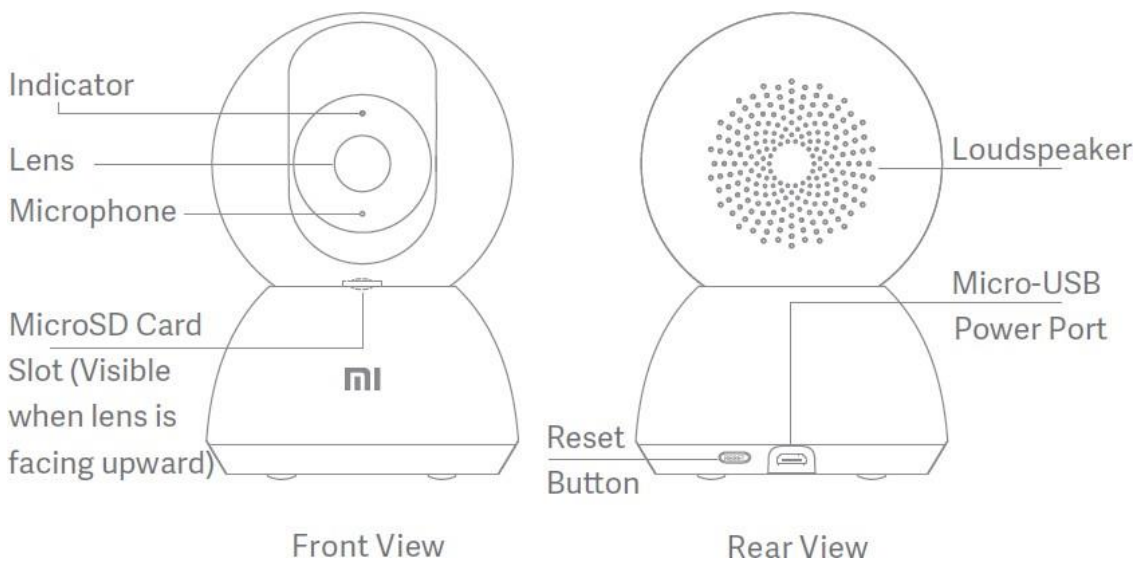

Aperçu

Contenu de l'emballage

Mi 360° Home Security Camera 2K, câble de charge, kit mural, manuel utilisateur

Caractéristiques

Modèle	BHR4457GL	Taille	115 x 78 x 78mm
Résolution	2304*1296	Alimentation	5V 2A
Encodage video	H.265	Connectivité sans fil	Wi-Fi IEEE 802.11a/b/g/n/ac 2.4GHz, Bluetooth 4.2
Compatible avec	Android 4.4, iOS 9.0 ou supérieur	Température de fonctionnement	-10°C ~ 50°C
Champ de vision	110°	Mémoire extensible	Carte Micro SD (jusqu'à 32GO)