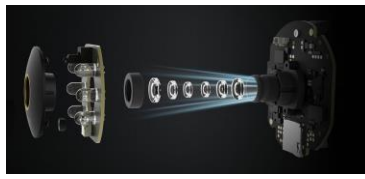

# Fonctionnalités principales

Résolution 2K

Détection de présence IA

Lentille 6 pièces

Overture F1,4