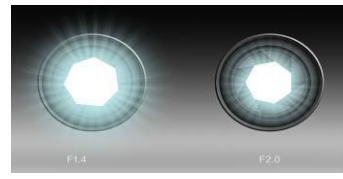

# Fonctionnalités principales

Résolution 2K

Détection de présence IA

Lentille 6 pièces

Overture F1,4