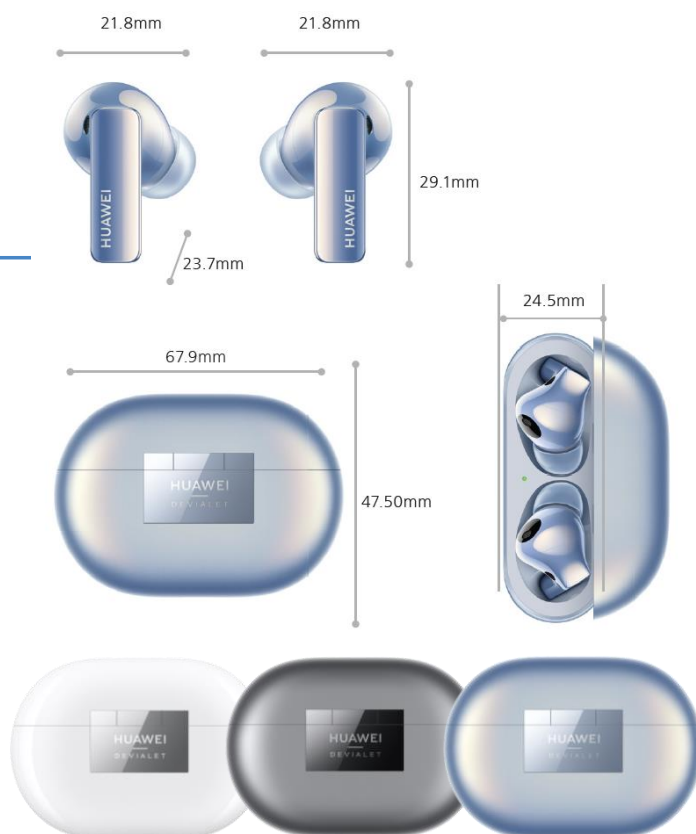

CARACTÉRISTIQUES TECHNIQUES

BLUETOOTH

Version : 5.2
Protocole : A2DP 1.3, HFP 1.7, AVRCP 1.6

CHARGE (support de la charge rapide 3C)

Port de charge : USB Type-C
Port de charge des écouteurs : boîtier de charge
Durée de charge : environ 40min

BATTERIE

Capacité écouteur : 55mAh
Capacité boîtier de charge : 580mAh
Type : Lithium-ion polymère

AUTONOMIE AVEC UNE SEULE CHARGE

Musique : 6h30 avec réduction de bruit désactivée
4h00 avec réduction de bruit activée
Appels : 4h30 avec réduction de bruit désactivée
3h12 avec réduction de bruit activée
Plage de fréquence (musique) : 14Hz à 40,000Hz

FORMATS AUDIO SUPPORTÉS

LDAC, AAC, SBC, Hi-Res Audio, Hi-Res Wireless Audio

MICROS

3 micros avec réduction de bruit durant les appels

HAUT PARLEURS

Double hauts parleurs
Haut parleur dynamique à 4 aimants + micro membrane plane pour optimisation des aigus

POIDS

Environ 5,9g par écouteur
Environ 52,1g boîtier de charge sans les écouteurs

DIMENSIONS

CONTENU DU COFFRET

HUAWEI FreeBuds Pro 2
3 embouts (S, M, L)
Câble de charge USB Type-C
Guide de démarrage rapide
Carte de garantie
Coupon HUAWEI Musique – abonnement de 3 mois offert

INFORMATIONS LOGISTIQUES

Produits

HUAWEI FreeBuds Pro 2 – Ceramic White
HUAWEI FreeBuds Pro 2 – Silver Frost
HUAWEI FreeBuds Pro 2 – Silver Blue

BOM Code

55035847
55035845
55035843

EAN Code

6941487256037
6941487256044
6941487256051

Dimensions et poids du coffret

Dimensions : 100x100x49 mm
Poids : 210g