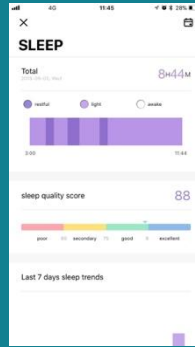

SÉDENTAIRE

Signale une inactivité prolongée

SPORT

Choisissez entre différents modes d'exercice

DÉCLENCHEUR

Déclenchez votre appareil photo à distance

MÉTÉO

Indique les prévisions météo

PARCOURS

Affiche le tracé GPS de votre jogging dans l'app

MUSIQUE

Contrôle de la musique au poignet

CADRANS

Cadrans personnalisables

APPLICATION

SPÉCIFICITÉS

Batterie: Li-ion 3.7V 145 mAh
 Écran: IPS 1.45 inch 172 x 320 px
 Bluetooth® 5.1 BLE
 Veille: jusqu'à 7 jours
 Capteur: accéléromètre 3 axes
 Capteur cardiaque
 Waterproof: IP68
 Température: 0°C - +40°C
 Dimensions: 45 x 26.5 x 11 mm
 Poids: 38 g
 Android, iOS Phone app