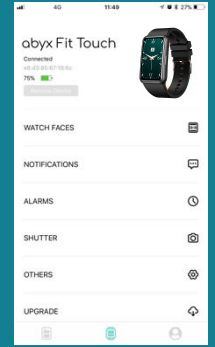

SÉDENTAIRE

Signale une inactivité prolongée

SPORT

Choisissez entre différents modes d'exercice

DÉCLENCHEUR

Déclenchez votre appareil photo à distance

MÉTÉO

Indique les prévisions météo

PARCOURS

Affiche le tracé GPS de votre jogging dans l'app

MUSIQUE

Contrôle de la musique au poignet

CADRANS

Cadrans personnalisables

APPLICATION

SPÉCIFICITÉS