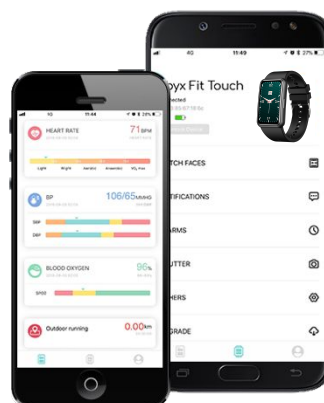

Contrôle de la musique (volume, lecture, piste)

Consultez les appels et les messages (FB, whatsapp, etc.)

Avec son boîtier ABS, l'abyx fit Etna est un traqueur d'activité léger et étanche (IP67). Il est équipé d'un écran tactile IPS de 1,45 pouces offrant une résolution de 172 x 320 pixels et d'un processeur Realtek® hautes performances. En couplant les informations entrées dans l'application et les données recueillies par son capteur cardiaque, son podomètre et son accéléromètre, l'abyx Fit Etna compte vos pas, estime vos calories brûlées, calcule votre pression artérielle et rythme cardiaque pendant vos sessions sportives mais aussi dans votre vie de tous les jours.

Bracelets en silicone interchangeables

Résiste à l'eau IP68
Jusqu'à 1 mètre

Chargeur avec connecteur magnétique

IPS 1.45" 172x320'

Notifications

Rythme cardiaque

Veille jusqu'à 7 jours

Suivi du sommeil

ABYX FIT TOUCH

Available on the
App Store

GET IT ON
Google Play

CONNECTION SANS FIL
Bluetooth® 5.1 BLE

COMPATIBILITÉ
IOS 12.0+ and Android 8.0+

FONCTIONS

HEURE

Affiche l'heure

ÉCRAN TACTILE COMPLET

Interface couleur facile et intuitive

NUMÉRO D'APPEL

Affiche le numéro d'appel ou le nom

NOTIFICATIONS

Affiche les SMS, emails, message et notifications

TENSION

Calcule votre pression artérielle