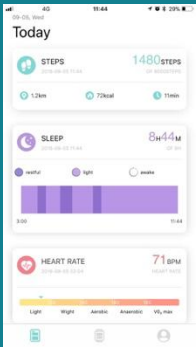

ÉCRAN TACTILE COMPLET

Interface couleur facile et intuitive

NUMÉRO D'APPEL

Affiche le numéro d'appel ou le nom

NOTIFICATIONS

Affiche les SMS, emails, message et notifications

TENSION

Calcule votre pression artérielle

SÉDENTAIRE

Signale une inactivité prolongée

SPORT

Choisissez entre différents modes d'exercice

DÉCLENCHEUR

Déclenchez votre appareil photo à distance

MÉTÉO

Indique les prévisions météo

PARCOURS

Affiche le tracé GPS de votre jogging dans l'app

MUSIQUE

Contrôle de la musique au poignet

CADRANS

Cadrans personnalisables

APPLICATION

SPÉCIFICITÉS

Batterie: Li-ion 3.7V 145 mAh
 Écran: IPS 1.45 inch 172 x 320 px
 Bluetooth® 5.1 BLE
 Veille: jusqu'à 7 jours
 Capteur: accéléromètre 3 axes
 Capteur cardiaque
 Waterproof: IP68
 Température: 0°C - +40°C
 Dimensions: 45 x 26.5 x 11 mm
 Poids: 38 g
 Android, iOS Phone app