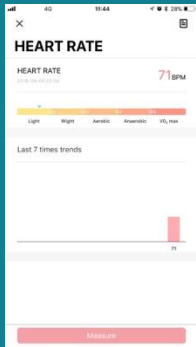

SÉDENTAIRE

Signale une inactivité prolongée

SPORT

Choisissez entre différents modes d'exercice

DÉCLENCHEUR

Déclenchez votre appareil photo à distance

MÉTÉO

Indique les prévisions météo

PARCOURS

Affiche le tracé GPS de votre jogging dans l'app

MUSIQUE

Contrôle de la musique au poignet

CADRANS

Cadrans personnalisables

APPLICATION

SPÉCIFICITÉS

Batterie: Li-ion 3.7V 145 mAh
 Écran: IPS 1.45 inch 172 x 320 px
 Bluetooth® 5.1 BLE
 Veille: jusqu'à 7 jours
 Capteur: accéléromètre 3 axes
 Capteur cardiaque
 Waterproof: IP68
 Température: 0°C - +40°C
 Dimensions: 45 x 26.5 x 11 mm
 Poids: 38 g
 Android, iOS Phone app