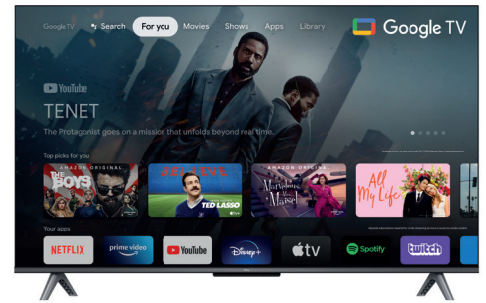

TCL

43C649

IMAGE

Taille d'écran: diagonale (pouce/cm)	43 / 109.2
Taille d'écran visible : diagonale(pouce/)	43 / 108
Résolution écran	UHD
Wide color technology	Quantum Dot
HDR (High Dynamic Range)	-
Formats HDR	Dolby Vision, HDR10+, HDR10, HLG
HDR luminosité	-
Picture Performance Index*	3100
Résolution	3840x2160
Incurvé / courbure	-
10 bits panel	Oui
Contraste dynamique	Mega
Technologie d'amélioration d'image	AI PQ 3.0 Engine
Anti-reflet	-
Fonctionnalité d'upscaling	UHD Machine Learning AI SR
Gestion des couleurs	20P & 2P calibration
Réduction du bruit	Oui
Mode film	Oui

* Indice de Fluidité de l'Image

SON

Puissance son	2x10 W
Dolby	Dolby AC4, Dolby TrueHD
Sound Processing	Dolby Atmos, DTS Virtual-X, Virtualization & upmix
Equaliser	Préréglages
Type haut parleur	Système sonore 2.0
Qualité du son	-
Haut parleur	Full range down
Digital Pure Sound	-
Woofers	-
Contrôle du son auto	Oui

CONTENU SMART TV

Processeur	Quad Core
SmartTV	GoogleTV (29 langues)
Android OS	GoogleTV (ATV 11.0)
Guide On (IP-EPG)	-
4K	Netflix, YouTube, Amazon Prime, Apple TV+ & bien plus encore
Applications	Google Play Store
Réseaux sociaux	-
Navigateur internet	-
HbbTV	2.0.2
Microphone intelligent intégré au TV	Oui

FONCTIONS UTILISATEUR

Smartphone / Tablette support	Oui
Lecteur Multimedia USB*	Oui
Sous titrage	Oui
Compatibilité DivX	-
Horloge & arrêt programmable	-
Mode jeu	Auto
Mode sport	Oui
Multipicture	PAT
Mise en veille programmable	Oui
Mode hôtel	-
Menu : langues	29
HDMI CEC (T-link)	Full
Commutateur rapide HDMI	Oui

* clé USB/ Disque Dur (non fournis)

CONVERGENCE

Bluetooth	A2DP, HID
DLNA 1.5	Oui
Wifi display	Chromecast & T-cast
USB HID support	Oui

TELECOMMANDE

Piles incluses	Oui
Télécommande incluse	RC833

RECEPTION

DTV Tuner	DVB-T2/C/S2
Tuner analogique	H.265 UHD, H.264, MPEG-2
Tuner analogique	Oui
Systèmes de tuner analogique	PAL/SECAM/NTSC (AV) BG/DK/LL'
CI+	Oui (1.4, ECP)
EPG (DVB EIT/SI)	Jusqu'à 8 jours
Recherche automatique des chaînes	Oui
Télétexte	Oui

CONNECTIQUE

HDMI	3 x 2.1
HDCP 2.2	2,3
USB	1 x 3.0
YPbPr	CVBS optionnel
Entrée DVI vidéo	-
RJ-45	Oui
Wifi	Intégré ac/n/g 2.4/5Ghz MIMO
Sortie audio digitale	Optique
Prise casque	Oui
Entrée antenne (terrestre /câble)	1
Entrée antenne (satellite)	1
Sat: Diseq / Unicable	Yes v.1.0 / ver. I
Port CI	1
HDMI eARC/ARC	eARC HDMI1
HDMI Résolution max	2160P/60Hz 422 12bit
Câble alimentation	Détachable, 1.5m

GAMING

HDMI 2.1 :	Fonctionnalités	UHD 120p, ALLM
	VRR / FreeSync / G-sync	-

DESIGN

Couleur	Aluminium brossé
VESA	200 x 200 mm
Design du pied	Sur les côtés

CONSOMMATION ELECTRIQUE