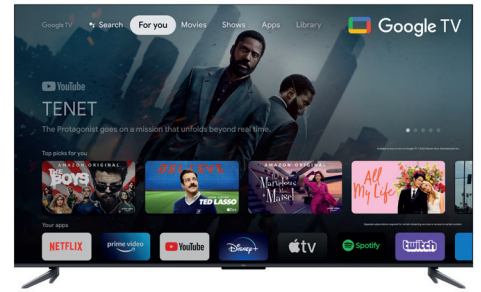

TCL

55C649

IMAGE

Taille d'écran: diagonale (pouce/cm)	55 / 139.7
Taille d'écran visible : diagonale(pouce/)	54.6 / 139
Résolution écran	UHD
Wide color technology	Quantum Dot
HDR (High Dynamic Range)	-
Formats HDR	Dolby Vision, HDR10+, HDR10, HLG
HDR luminosité	-
Picture Performance Index*	3100
Résolution	3840x2160
Incurvé / courbure	-
10 bits panel	Oui
Contraste dynamique	Mega
Technologie d'amélioration d'image	AI PQ 3.0 Engine
Anti-reflet	-
Fonctionnalité d'upscaling	UHD Machine Learning AI SR
Gestion des couleurs	20P & 2P calibration
Réduction du bruit	Oui
Mode film	Oui

* Indice de Fluidité de l'Image

SON

Puissance son	2x10 W
Dolby	Dolby AC4, Dolby TrueHD
Sound Processing	Dolby Atmos, DTS Virtual-X, Virtualization & upmix
Equaliser	Préréglages
Type haut parleur	Système sonore 2.0
Qualité du son	-
Haut parleur	Full range down
Digital Pure Sound	-
Woofers	-
Contrôle du son auto	Oui

CONTENU SMART TV

Processeur	Quad Core
SmartTV	GoogleTV (29 langues)
Android OS	GoogleTV (ATV 11.0)
Guide On (IP-EPG)	-
4K	Netflix, YouTube, Amazon Prime, Apple TV+ & bien plus encore
Applications	Google Play Store
Réseaux sociaux	-
Navigateur internet	-
HbbTV	2.0.2
Microphone intelligent intégré au TV	Oui

FONCTIONS UTILISATEUR

Smartphone / Tablette support	Oui
Lecteur Multimedia USB*	Oui
Sous titrage	Oui
Compatibilité DivX	-
Horloge & arrêt programmable	-
Mode jeu	Auto
Mode sport	Oui
Multipicture	PAT
Mise en veille programmable	Oui
Mode hôtel	-
Menu : langues	29
HDMI CEC (T-link)	Full
Commutateur rapide HDMI	Oui

* clé USB/ Disque Dur (non fournis)

CONVERGENCE

Bluetooth	A2DP, HID
DLNA 1.5	Oui
Wifi display	Chromecast & T-cast
USB HID support	Oui

TELECOMMANDE

Piles incluses	Oui
Télécommande incluse	RC833

RECEPTION

DTV Tuner	DVB-T2/C/S2
Tuner analogique	H.265 UHD, H.264, MPEG-2
Tuner analogique	Oui
Systèmes de tuner analogique	PAL/SECAM/NTSC (AV) BG/DK/LL'
CI+	Oui (1.4, ECP)
EPG (DVB EIT/SI)	Jusqu'à 8 jours
Recherche automatique des chaînes	Oui
Télétexte	Oui

CONNECTIQUE

HDMI	3 x 2.1
HDCP 2.2	2,3
USB	1 x 3.0
YPbPr	CVBS optionnel
Entrée DVI vidéo	-
RJ-45	Oui
Wifi	Intégré ac/n/g 2.4/5Ghz MIMO
Sortie audio digitale	Optique
Prise casque	Oui
Entrée antenne (terrestre /câble)	1
Entrée antenne (satellite)	1
Sat: Diseq / Unicable	Yes v.1.0 / ver. I
Port CI	1
HDMI eARC/ARC	eARC HDMI1
HDMI Résolution max	2160P/60Hz 422 12bit
Câble alimentation	Détachable, 1.5m

GAMING

HDMI 2.1 :	Fonctionnalités	UHD 120p, ALLM
	VRR / FreeSync / G-sync	Oui / Oui / -

DESIGN

Couleur	Aluminium brossé
VESA	300 x 300 mm
Design du pied	Pieds ajustables

CONSOMMATION ELECTRIQUE