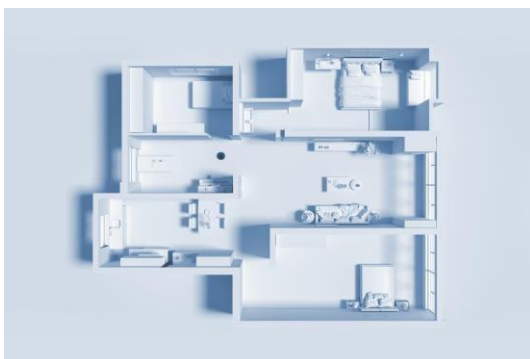

La technologie S-cross™ permet d'éviter les obstacles grâce à la 3D.

Elle peut détecter les obstacles comme les chaussons ou les jouets, et ralentit à leur approche.

Nouvelle navigation laser LDS

Scan avec précision l'environnement afin de détecter instantanément l'agencement.