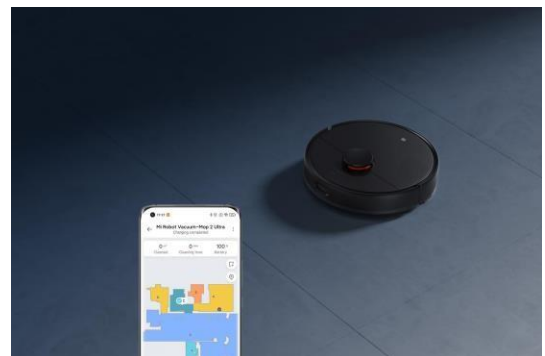

Nouvelle navigation Laser de pointe

- Scan l'espace avec précision. Efficace même dans le noir.
- Permet de définir des zones de nettoyage et des zones interdites
- Création des murs 100% virtuels

Contrôle via Mi Home/Xiaomi Home App

- Fonctionne avec Google Assistant et Alexa
- Permet d'accéder à des fonctions de contrôle plus personnalisées
- Création de scénarios intelligents

Perception 3D ultra précise

- La technologie ToF permet de scanner en 3D afin d'éviter efficacement tous les objets
- Anticipe les espaces étroits
- Recule à l'approche d'une marche

La technologie S-cross™ permet d'éviter les obstacles grâce à la 3D.

Elle peut détecter les obstacles comme les chaussons ou les jouets, et ralentit à leur approche.

Nouvelle navigation laser LDS

Scan avec précision l'environnement afin de détecter instantanément l'agencement.

Xiaomi / Mi home App

Permet de créer des zones de nettoyage, des murs virtuels ou encore des zones interdites.

* La station et le sac à poussière doivent être achetés séparément

Mi Robot Vacuum-Mop 2 Ultra