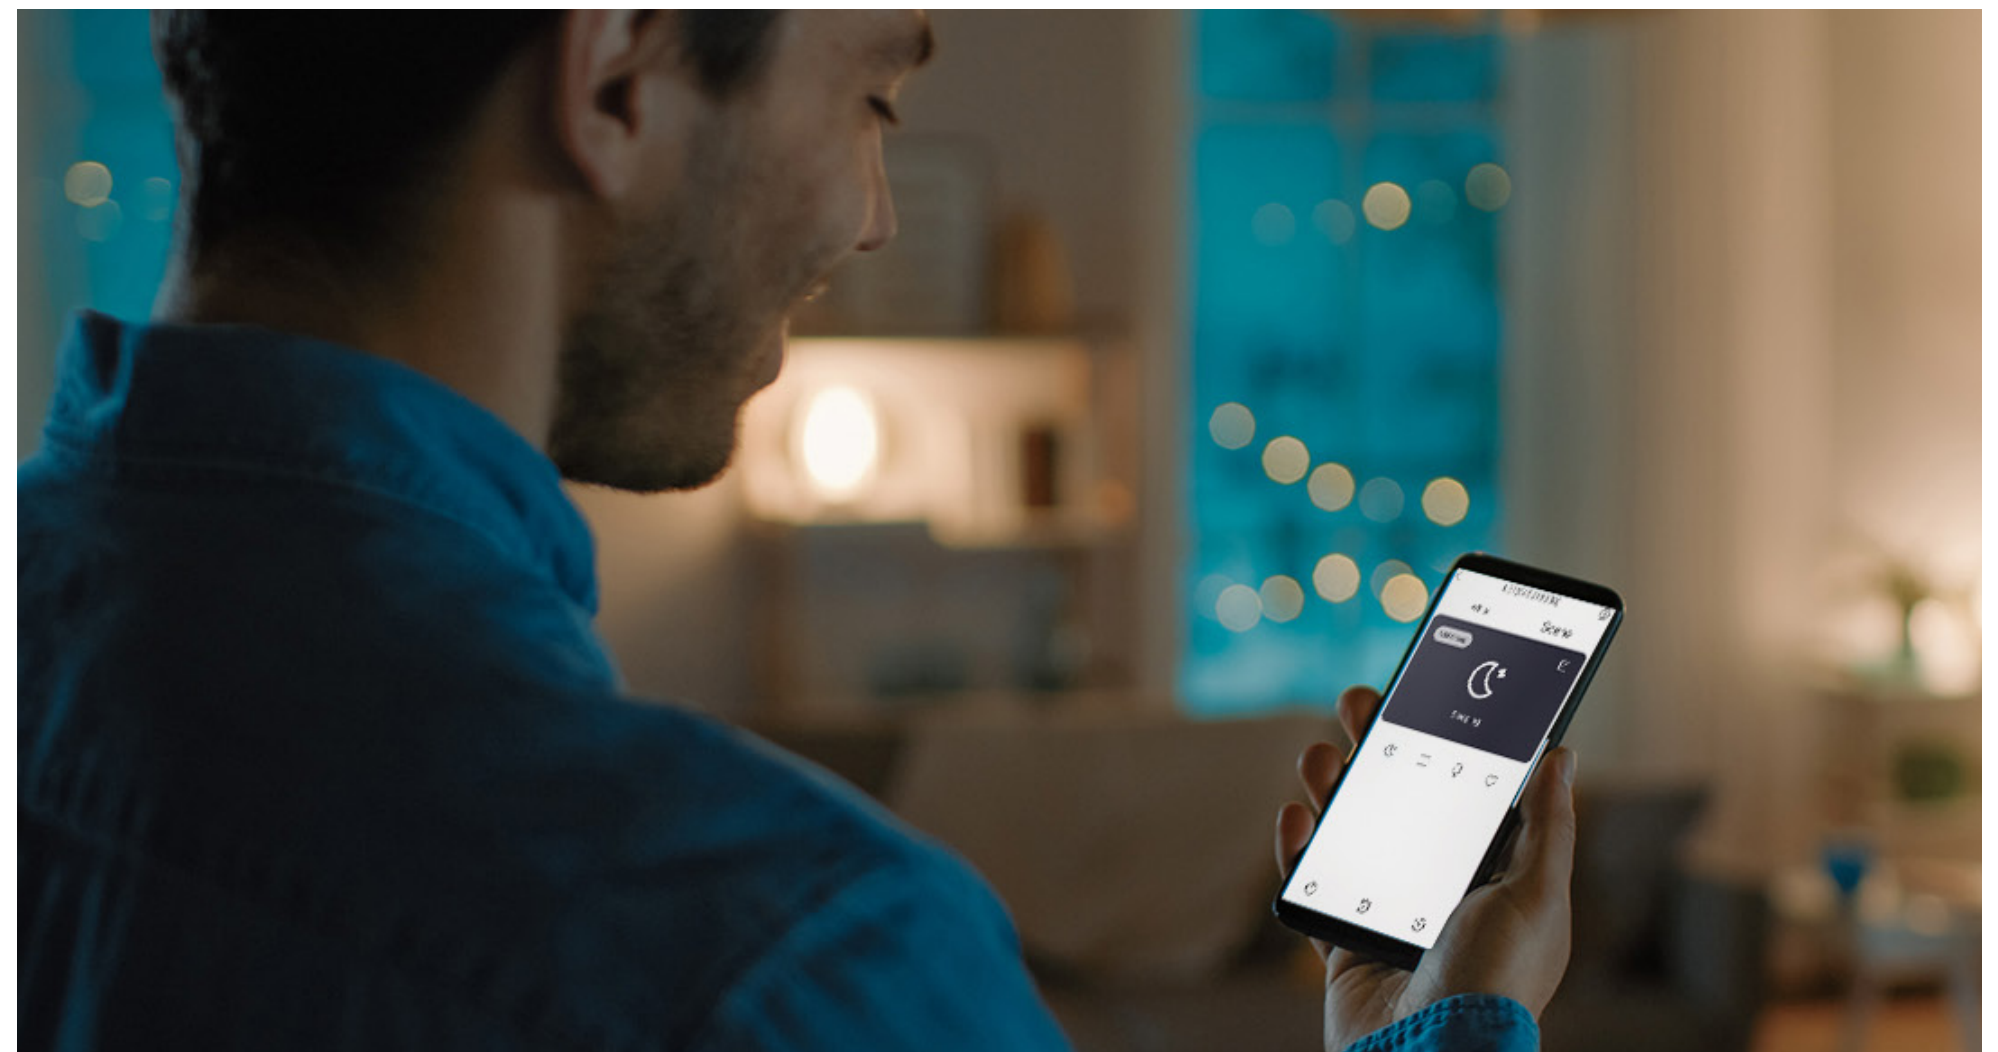

LB1-blanche

Ampoule LED Wi-Fi à intensité variable

Les ampoules EZVIZ LB1-blanches fonctionnent avec Alexa et Google Assistant pour vous permettre d'allumer et d'éteindre vos lumières, de les tamiser et d'augmenter leur luminosité, tout cela avec votre voix ! Autrement, lorsque vous n'êtes pas chez vous, utilisez l'application EZVIZ pour contrôler vos lumières à distance.

Luminosité réglable
806 lumens

Lumière chaude
2 700 K

Wi-Fi 2,4 GHz

Pas de concentrateur
requis

Contrôle à distance
via l'application

Commande vocale via Google
Assistant et Alexa.

Programme
et minuterie

Économies d'énergie

Réglez des minuteries pour votre confort.

Faites en sorte que vos lumières s'allument et s'éteignent automatiquement à des moments précis de la journée.

Contrôle depuis n'importe où.

Avec l'application EZVIZ, vous pouvez allumer la lumière de votre porche sur la route du retour, ou vérifier si vous avez oublié d'éteindre la lumière lorsque vous êtes au bureau.