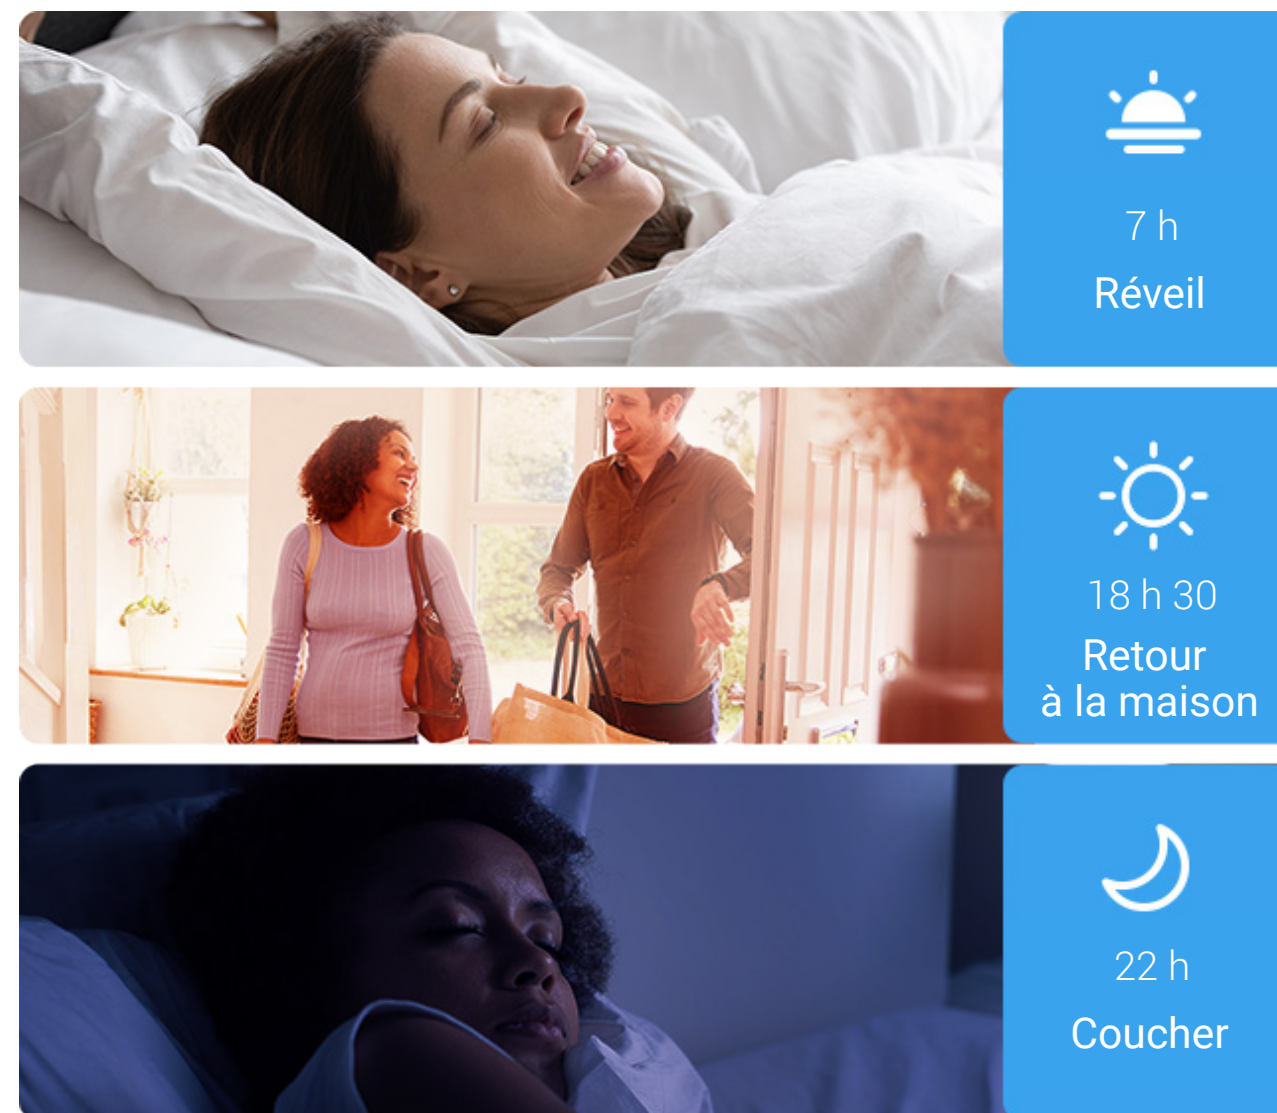

Luminosité réglable
806 lumens

Lumière chaude
2 700 K

Wi-Fi 2,4 GHz

Pas de concentrateur
requis

Contrôle à distance
via l'application

Commande vocale via Google
Assistant et Alexa.

Programme
et minuterie

Économies d'énergie

Éclairez et tamisez vos lumières selon vos besoins.

Créez un environnement lumineux confortable depuis le creux de votre main. Augmentez l'intensité de la lampe lorsque vous lisez et tamisez-la lorsque vous vous couchez.

Personnalisez la scène.

Choisissez parmi quatre modes d'éclairage prêts à l'emploi pour correspondre à votre routine quotidienne ou à votre humeur du moment. Vous pouvez même personnaliser chaque scène comme vous le souhaitez.

Réglez des minuteries pour votre confort.

Faites en sorte que vos lumières s'allument et s'éteignent automatiquement à des moments précis de la journée.

Contrôle depuis n'importe où.

Avec l'application EZVIZ, vous pouvez allumer la lumière de votre porche sur la route du retour, ou vérifier si vous avez oublié d'éteindre la lumière lorsque vous êtes au bureau.