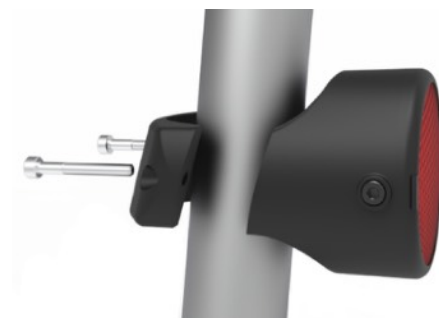

INVOXIA BIKE TRACKER

Localisez votre vélo et protégez le contre le vol !

Le Bike Tracker Invoxia vous permet de protéger et de localiser à distance votre vélo ou votre trottinette. Fixez le Bike Tracker sur votre tige de selle et suivez sa position depuis votre application mobile. En cas de mouvement suspect ou de tentative de vol, vous serez alerté en temps réel.

Le Bike Tracker fonctionne partout en France, sans limite de distance.

**3 ans d'abonnement inclus
au réseau LoRa**

**Alerte antivol en
temps réel**

**Jusqu'à 3 mois
d'autonomie**

Depuis l'application Invoxia GPS (gratuite) :

- Localisez sans limite de distance, partout en France
- Recevez la position de votre tracker toutes les 3, 5 ou 10 minutes
- Soyez alerté en temps réel en cas de mouvement suspect
- Créez des zones de sécurité (geofencing) et soyez alerté lorsque votre Tracker y entre et / ou en sort
- Historique des déplacements

Invoxia GPS