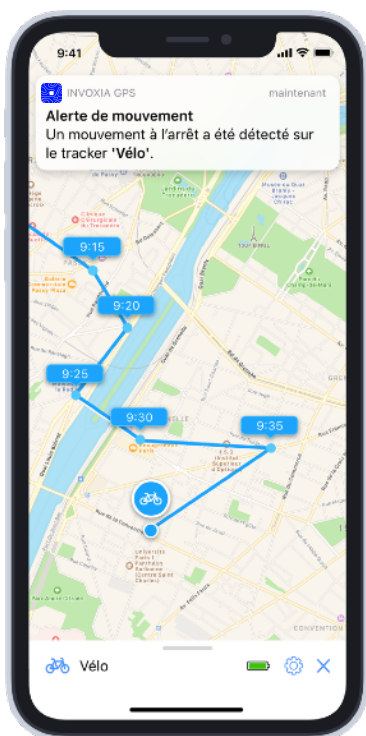

## Localisez votre vélo et protégez le contre le vol !

Le Bike Tracker Invoxia vous permet de protéger et de localiser à distance votre vélo ou votre trottinette. Fixez le Bike Tracker sur votre tige de selle et suivez sa position depuis votre application mobile. En cas de mouvement suspect ou de tentative de vol, vous serez alerté en temps réel.

**Le Bike Tracker fonctionne partout en France, sans limite de distance.**

**3 ans d'abonnement inclus  
au réseau LoRa**

**Alerte antivol en  
temps réel**

**Jusqu'à 3 mois  
d'autonomie**

### Depuis l'application Invoxia GPS (gratuite) :

- Localisez sans limite de distance, partout en France
- Recevez la position de votre tracker toutes les 3, 5 ou 10 minutes
- Soyez alerté en temps réel en cas de mouvement suspect
- Créez des zones de sécurité (geofencing) et soyez alerté lorsque votre Tracker y entre et / ou en sort
- Historique des déplacements