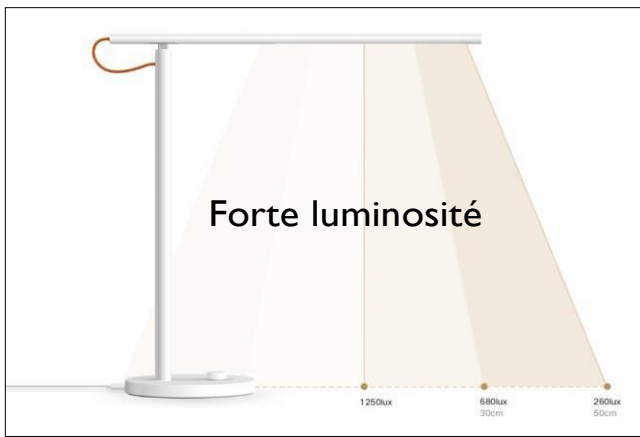

Caractéristiques :

Modèle	MJTD01SYL
Flux lumineux	30 lm - 520 lm
Température de couleur	2600 – 5000 k
CRI	Ra90
Entrée nominale	220 - 240 V ~ 50/60 Hz, 0.45 A
Température de fonctionnement	-10°C ~ 35°C
Alimentation	9 W (42×0.5W/LED Model)
Dimensions	162 x 162 x 479mm
Durée de vie	Approx. 25000 heures
Tension lampe	12 V 1 A
Connectivité sans-fil	Wi-Fi IEEE 802.11b/g/n 2.4 GHz
Compatible avec	Android 4.4, iOS 9.0 ou supérieur
Inclus	Mi LED Desk Lamp 1S, adaptateur secteur, manuel utilisateur, notice de garantie