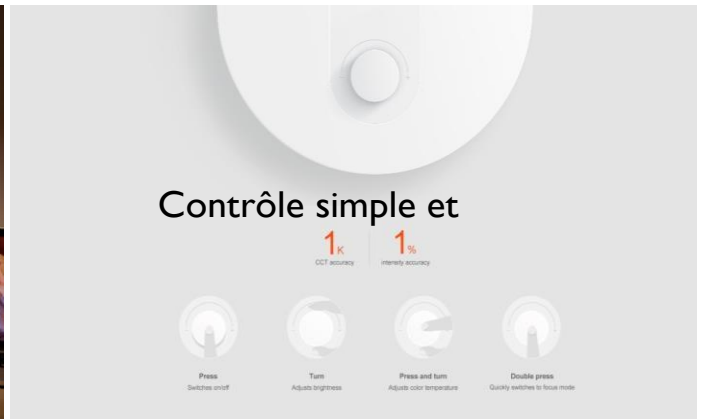

Caractéristiques :

Modèle	MJTD01SYL
Flux lumineux	30 lm - 520 lm
Température de couleur	2600 – 5000 k
CRI	Ra90
Entrée nominale	220 - 240 V ~ 50/60 Hz, 0.45 A
Température de fonctionnement	-10°C ~ 35°C
Alimentation	9 W (42×0.5W/LED Model)
Dimensions	162 x 162 x 479mm
Durée de vie	Approx. 25000 heures
Tension lampe	12 V 1 A
Connectivité sans-fil	Wi-Fi IEEE 802.11b/g/n 2.4 GHz
Compatible avec	Android 4.4, iOS 9.0 ou supérieur
Inclus	Mi LED Desk Lamp 1S, adaptateur secteur, manuel utilisateur, notice de garantie