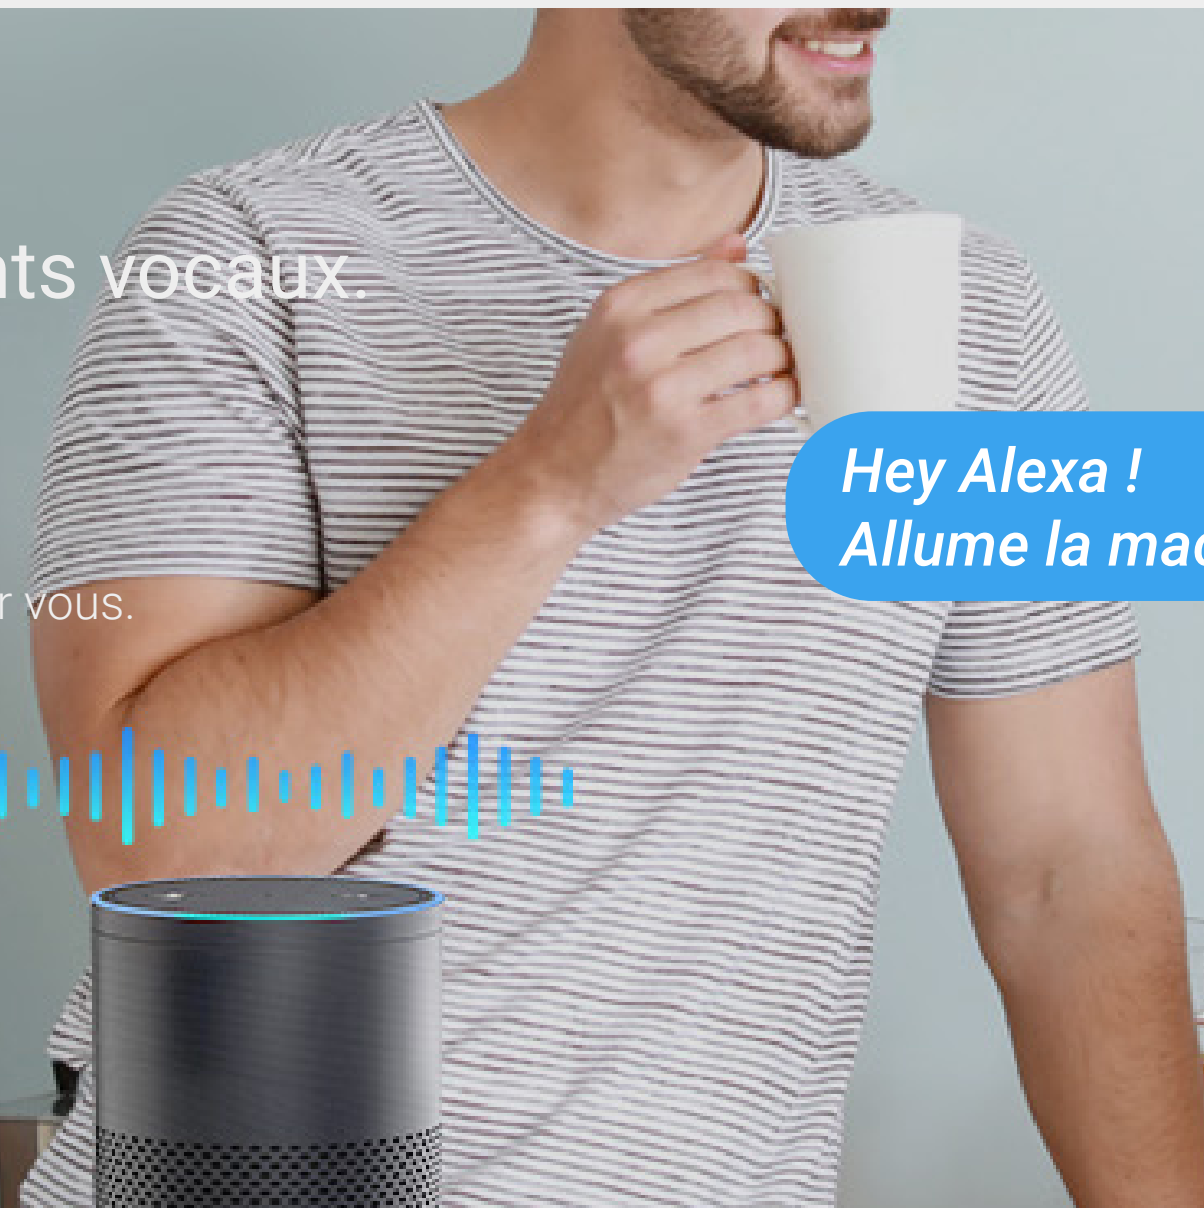

T30

Prise intelligente

T30-10A-EU

Contrôlez vos appareils où que vous soyez.

Cette prise intelligente à économie d'espace vous permet de contrôler vos lumières, ventilateurs, équipements informatiques, caméras de sécurité et bien plus à distance !

Personnalisez vos programmes et minuteries.

Simplifiez-vous la vie en planifiant la marche et l'arrêt de vos appareils au moment idéal. Plus besoin de vous demander si vous avez laissé quelque chose allumé à la maison ; vous pouvez à présent vérifier cela à distance depuis votre appareil mobile.

Fonctionne avec les assistants vocaux.

Vous avez les mains prises ? Aucun problème. Demandez à Google Home ou à Amazon Echo d'allumer ou d'éteindre un appareil connecté pour vous.

*Cette fonction est uniquement disponible dans certains pays. Veuillez vérifier avant de l'acheter.

**Hey Alexa !
Allume la machine à café !**

Allumez ou éteignez le voyant dès que vous le souhaitez.

Avez-vous des appareils avec des voyants LED très lumineux qui vous empêchent de dormir ? La prise intelligente T30 évite ce problème! Utilisez l'application EZVIZ pour éteindre le témoin lumineux de la T30 pour une bonne nuit de sommeil.