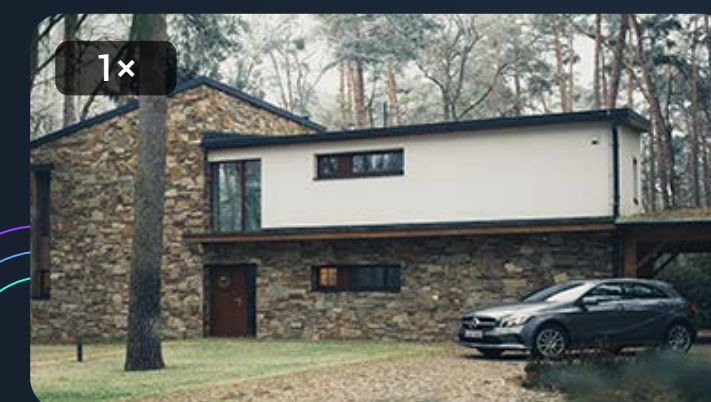

GOOD DESIGN AWARD 2020

Doublez vos vues grâce à l'affichage en image incrustée.

EZVIZ a conçu la C8PF pour offrir un affichage en image incrustée utile, à la fois en mode vue en direct et en mode lecture vidéo. La caméra capture une grande image sur une petite fenêtre d'affichage et permet un zoom x4 pour restituer les gros plans sur un écran complet sans flouter l'image. Vous pouvez toujours appuyer sur les zones d'intérêt pour zoomer, afin de ne rien manquer des objets éloignés.

Un zoom mixte x8 impressionnant et sans flou pour une vision étendue.

La C8PF est la toute première caméra pour maison intelligente au monde à offrir un zoom mixte x8. Pourquoi mixte, demandez-vous ? Elle intègre un téléobjectif de 12 mm et un objectif grand angle de 2,8 mm. Les utilisateurs peuvent tirer parti de cette fonctionnalité avancée en utilisant l'application EZVIZ pour effectuer un zoom avant et arrière en douceur, en ayant un œil sur ce qui est important sans compromettre la qualité ou la clarté de l'image. Elle dispose également de quatre lumières infrarouges pour une excellente vision nocturne jusqu'à 30 mètres.

Téléobjectif pour les gros plans

Objectif grand angle pour les informations d'arrière-plan