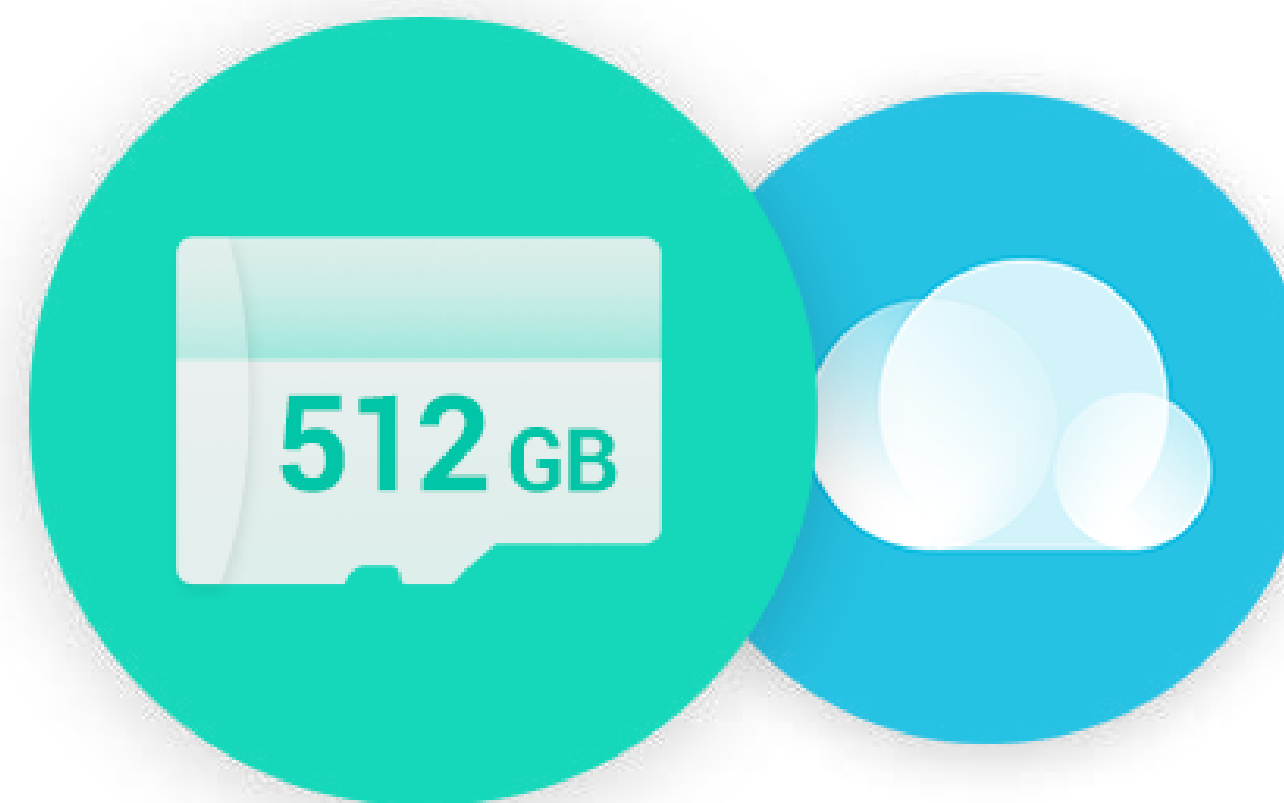

Conception résistante aux intempéries

Prise en charge de carte microSD (jusqu'à 512 Go)

GOOD DESIGN AWARD 2020

Doublez vos vues grâce à l'affichage en image incrustée.

EZVIZ a conçu la C8PF pour offrir un affichage en image incrustée utile, à la fois en mode vue en direct et en mode lecture vidéo. La caméra capture une grande image sur une petite fenêtre d'affichage et permet un zoom x4 pour restituer les gros plans sur un écran complet sans flouter l'image. Vous pouvez toujours appuyer sur les zones d'intérêt pour zoomer, afin de ne rien manquer des objets éloignés.

Un zoom mixte x8 impressionnant et sans flou pour une vision étendue.

La C8PF est la toute première caméra pour maison intelligente au monde à offrir un zoom mixte x8. Pourquoi mixte, demandez-vous ? Elle intègre un téléobjectif de 12 mm et un objectif grand angle de 2,8 mm. Les utilisateurs peuvent tirer parti de cette fonctionnalité avancée en utilisant l'application EZVIZ pour effectuer un zoom avant et arrière en douceur, en ayant un œil sur ce qui est important sans compromettre la qualité ou la clarté de l'image. Elle dispose également de quatre lumières infrarouges pour une excellente vision nocturne jusqu'à 30 mètres.

Bénéficiez d'un stockage vidéo local de 512 Go ou stockez vos vidéos dans le cloud.

La C8PF possède l'une des plus grandes capacités de stockage sur caméra du marché de la sécurité domestique : jusqu'à 512 Go, grâce au logement de carte intégré. Vous pouvez profiter à tout moment d'un stockage vidéo local sécurisé. Mieux encore, vous pouvez ajouter une couche de protection supplémentaire et sauvegarder vos données dans le cloud en vous abonnant au service CloudPlay d'EZVIZ.