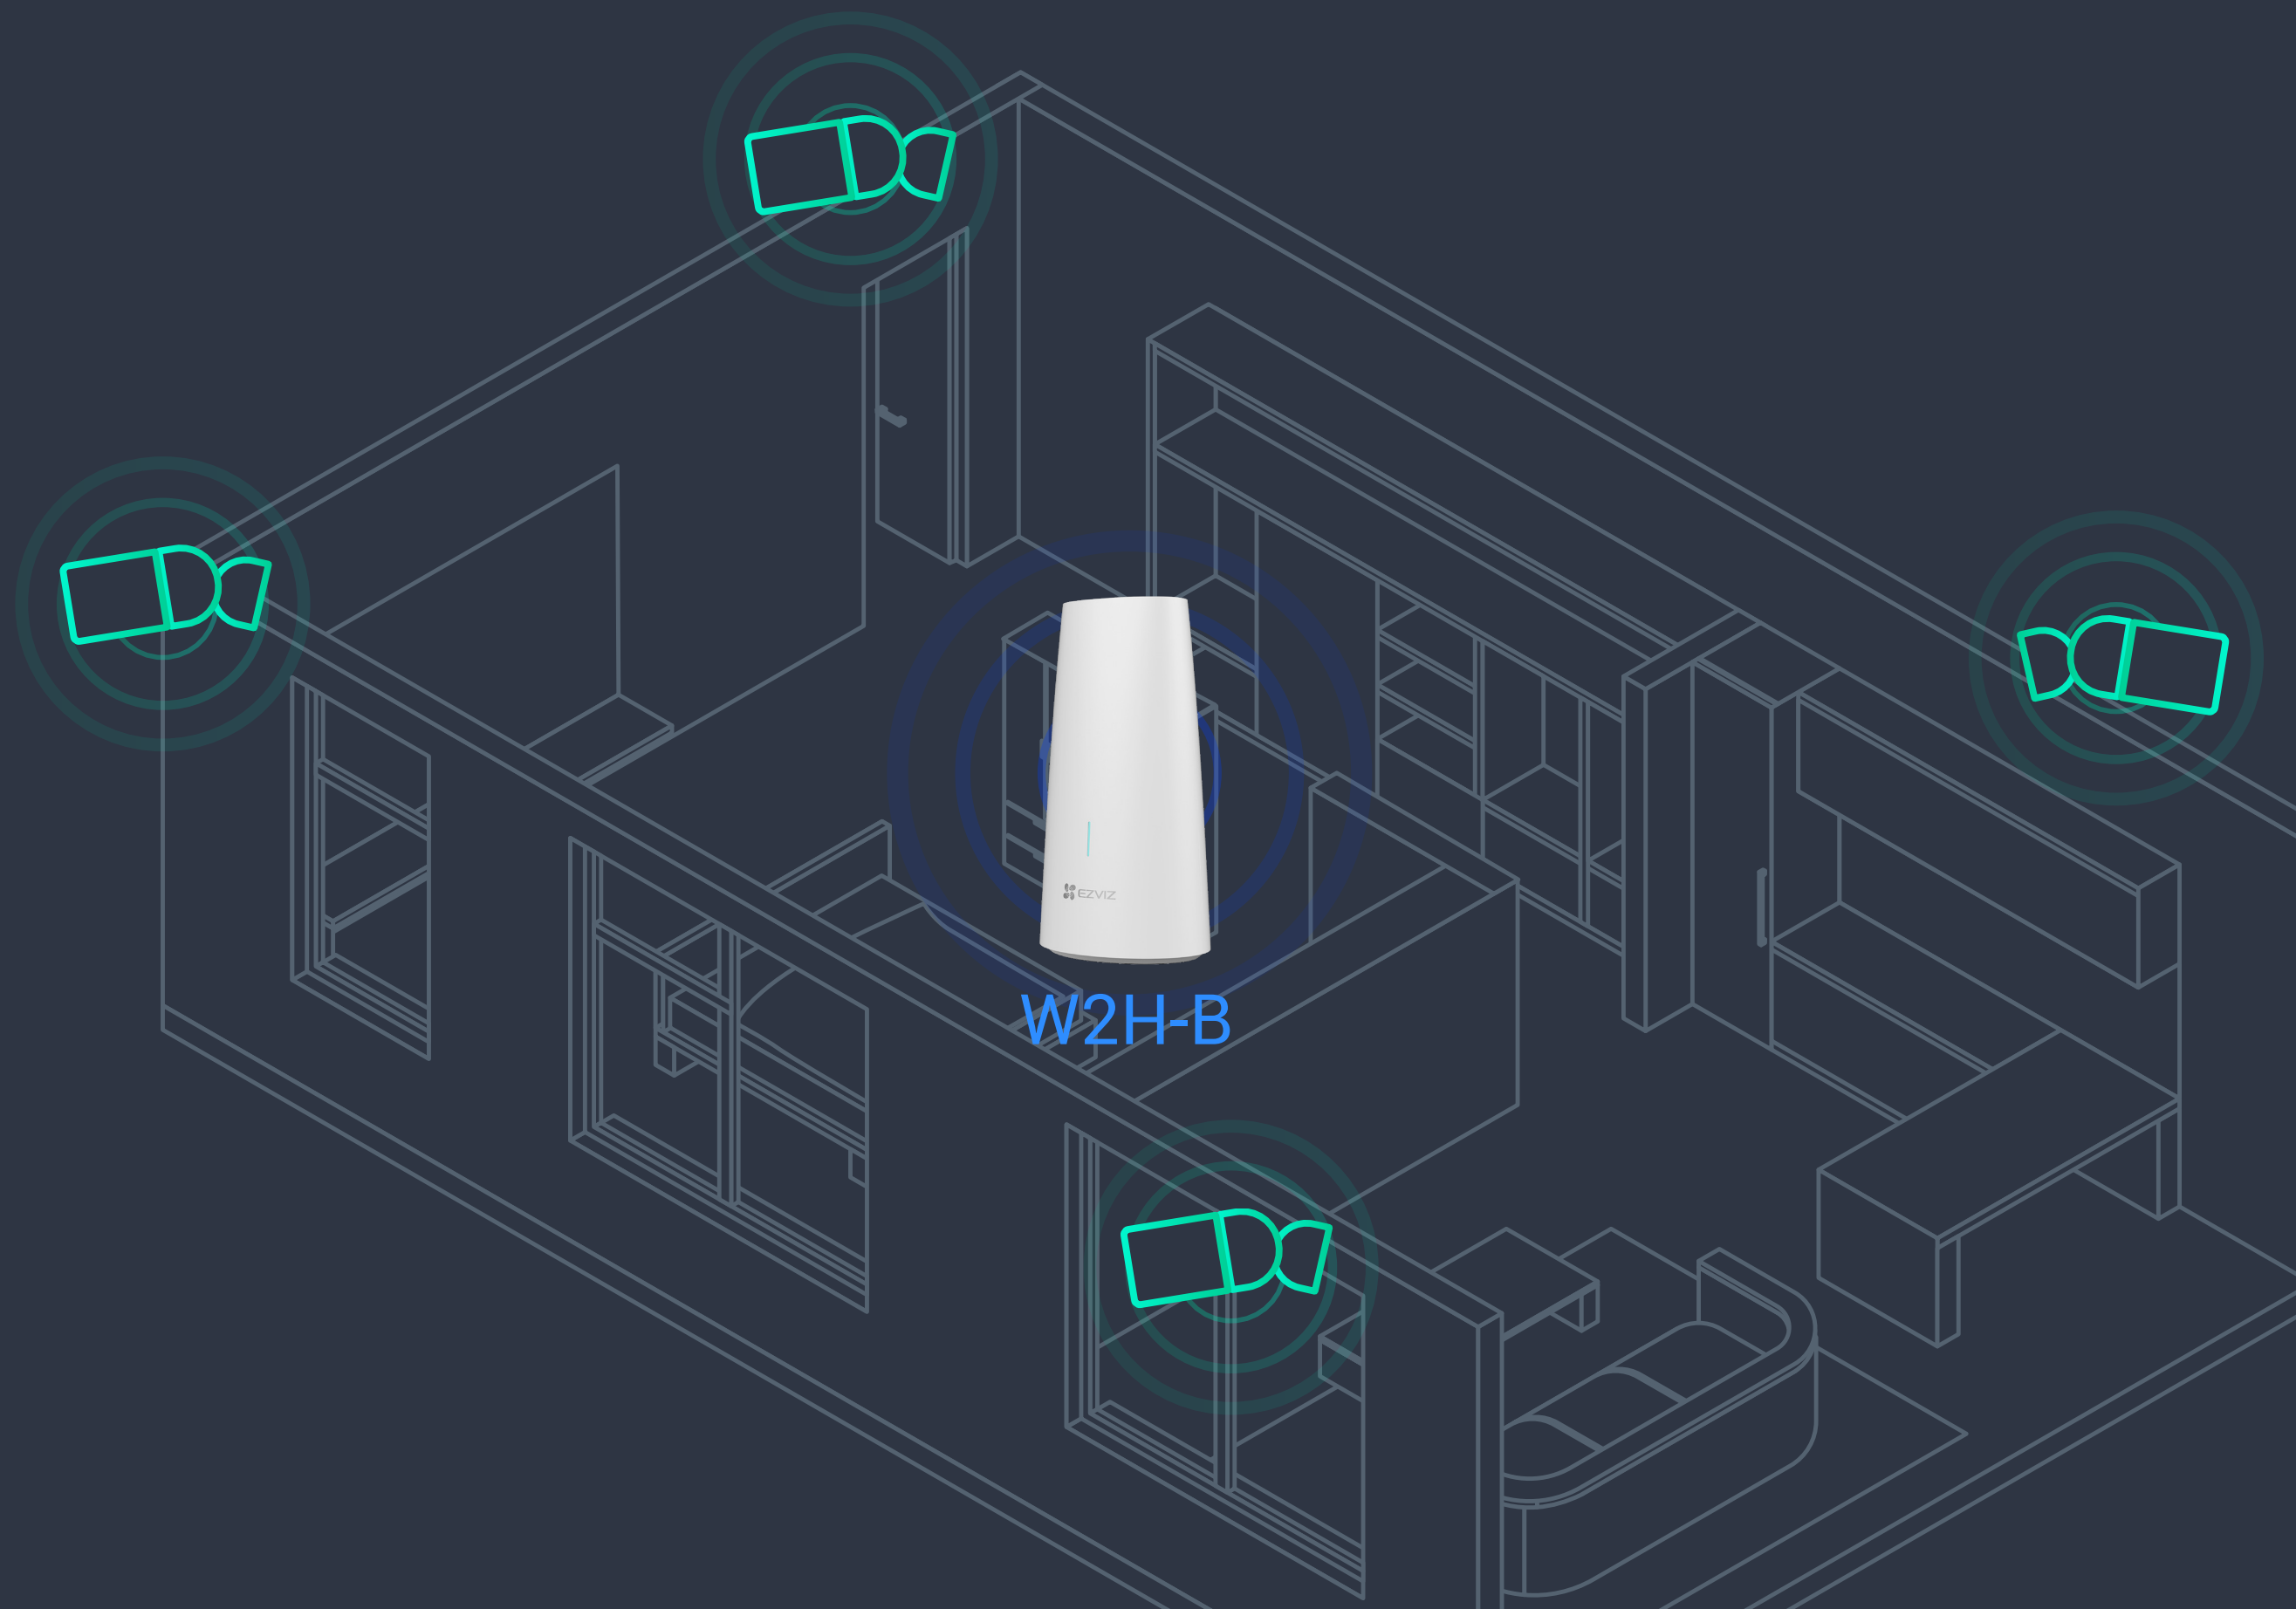

BC1 2K⁺

Kit de 3 caméras sur batterie

365 jours d'autonomie et de superbes images en 2K⁺

Associé à une station de base, le kit BC1 2K⁺ offre une protection sans tracas et des performances premium. Doté de nombreuses fonctionnalités de pointe, il satisfera pratiquement tous vos besoins de sécurité. Installez-le là où vous voulez chez vous pour protéger ce qui compte le plus.

Alexa, montre-moi la cour arrière.

La station de base, votre allié pour des performances stables

Grâce à la station de base connectée par câble, les caméras BC1 2K⁺ bénéficient d'une connexion Internet plus stable même sur de longues distances. L'autre avantage est le prolongement de la durée de vie de la batterie des caméras.

Jusqu'à 4 caméras BC1 2K⁺

Un couplage facile en quelques secondes

Sirène 125 dB intégrée⁶

Logement de carte microSD (jusqu'à 256 Go)

Des économies sur le stockage et la bande passante

La caméra est dotée de la technologie de compression vidéo avancée H.265. Obtenez ainsi une meilleure qualité vidéo en utilisant à peine la moitié de la bande passante et de l'espace de stockage que la précédente norme de compression vidéo H.264⁷.

Stockage vidéo

Bande passante

Un stockage sûr et flexible digne de confiance

Conçue avec un logement pour carte microSD de 256 Go, la station de base permet de stocker localement les vidéos enregistrées par la caméra BC1 2K . Cette conception garantit la sécurité des données en cas d'endommagement ou de perte de la caméra. Vous pouvez également enregistrer les vidéos sur EZVIZ CloudPlay pour une tranquillité d'esprit supplémentaire.