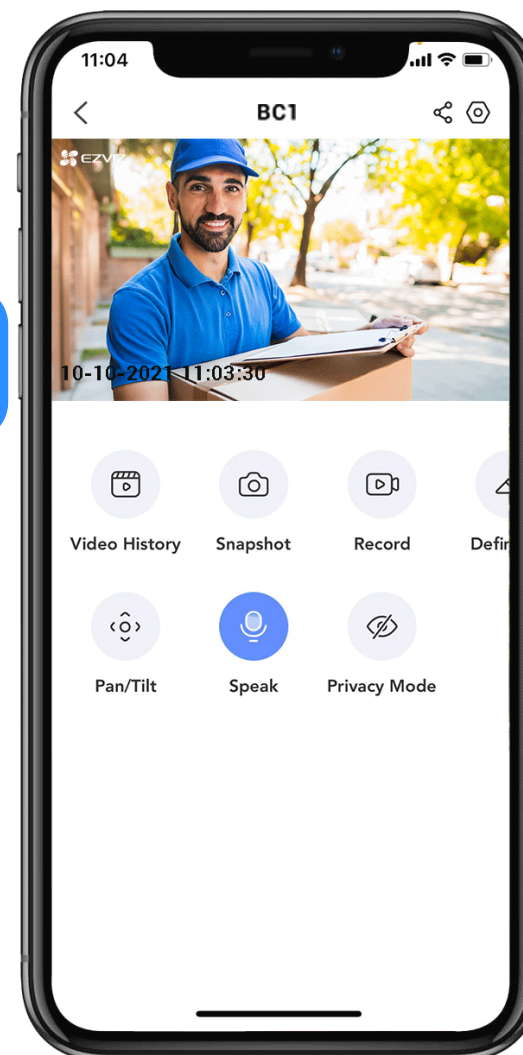

Vision nocturne claire et nette

Grâce à deux projecteurs intégrés, la caméra BC1 2K+ restitue des images aux couleurs vives, même dans l'obscurité totale. Cela vous permet de voir des détails cruciaux qui passeraient autrement inaperçus.

Vision nocturne en couleur

Vision nocturne en noir et blanc

Détecter puis protéger de manière plus intelligente

Intégrant un capteur PIR et l'algorithme de détection de forme de personne, la caméra est suffisamment intelligente pour distinguer les personnes des autres objets en mouvement. En cas d'activité humaine, elle envoie une alerte mobile, déclenche une sirène et fait clignoter deux projecteurs⁴ pour avertir les suspects.

 Alertes mobiles instantanées

 Fonction de défense active

Bonjour ! Bienvenue !

Communiquer n'a jamais été aussi simple

Utilisez votre téléphone pour communiquer en toute simplicité. Une autre option consiste à préenregistrer des messages vocaux spécifiques automatiquement diffusés chaque fois que la caméra détecte des personnes.