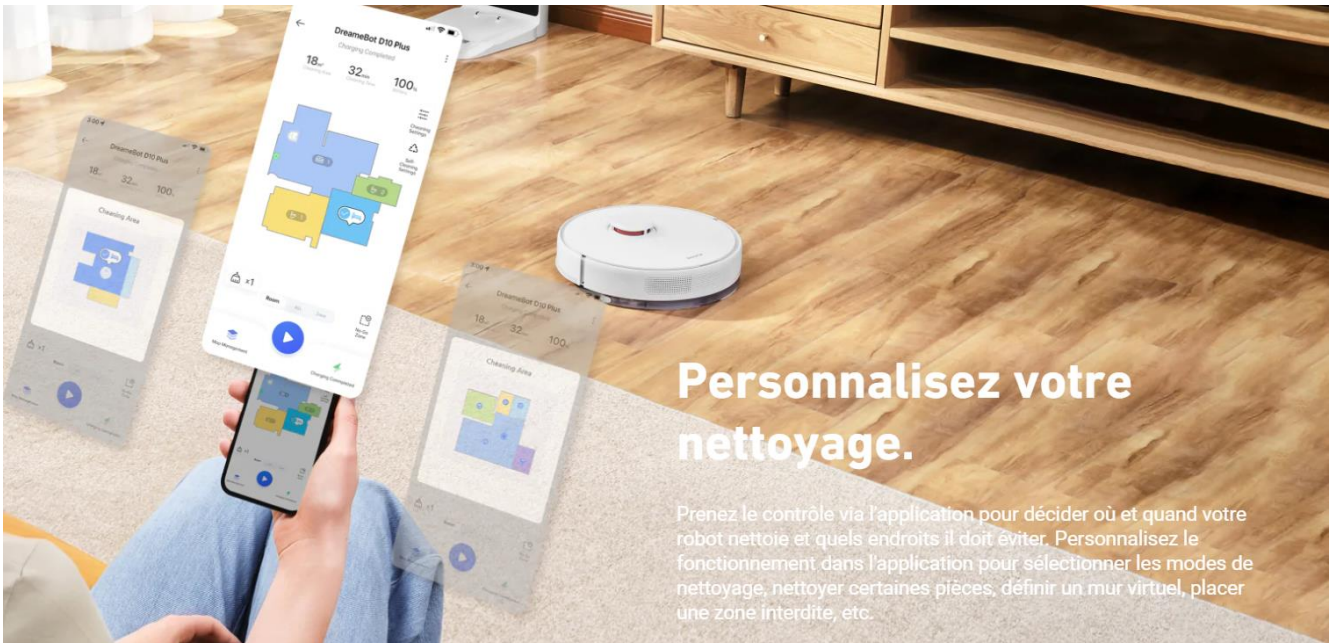

Personnalisez votre nettoyage.

Prenez le contrôle via l'application pour décider où et quand votre robot nettoie et quels endroits il doit éviter. Personnalisez le fonctionnement dans l'application pour sélectionner les modes de nettoyage, nettoyer certaines pièces, définir un mur virtuel, placer une zone interdite, etc.