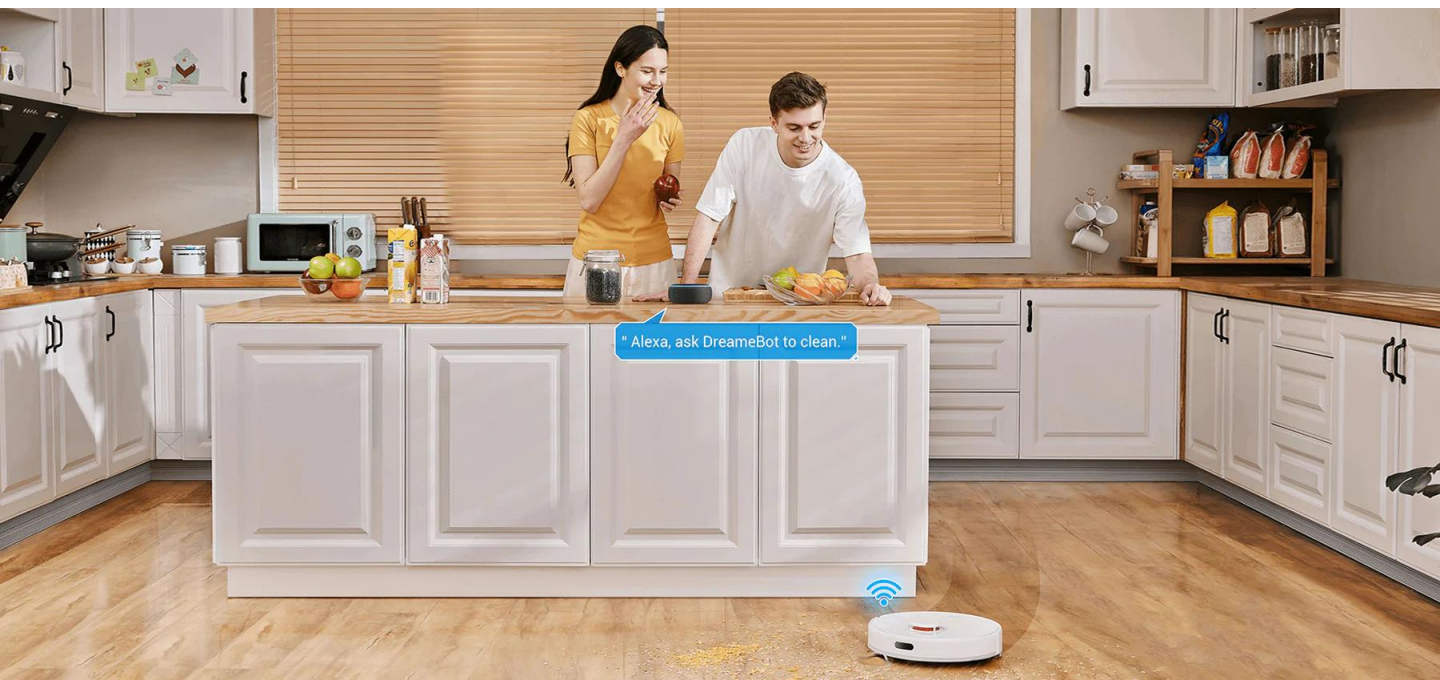

La commande vocale vous permet de dire simplement le mot pour démarrer, mettre en pause ou arrêter votre robot et rendre le nettoyage automatique encore plus pratique. Prend en charge Alexa et Google Home pour mettre le nettoyage automatique au bout de votre langue.

Tampon de vadrouille

Cordon d'alimentation

Brosse latérale

Sac de collecte de poussière

Poubelle