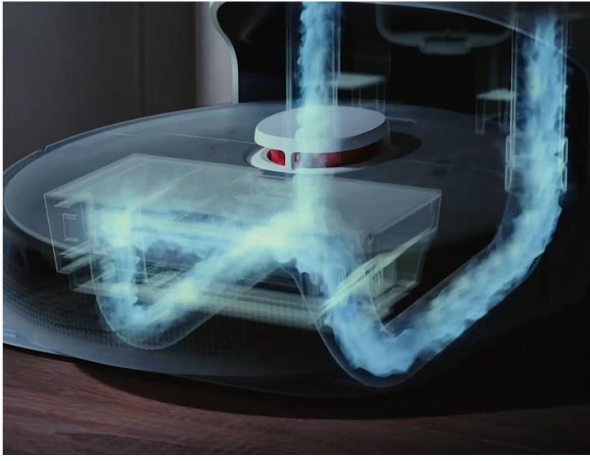

dreame

Dreame D10 Plus Robot Aspirateur Laveur avec vidange

Aspiration 4
000
Pa

Sac à
poussière
2,5 L

5 200 mAh

Bac à
poussière de
400 ml

Réservoir
d'eau de 145
ml

45 jours* de nettoyage sans intervention.

Collecte maximale, perturbation minimale.

Vide silencieusement et complètement la poubelle du robot en quelques secondes pour minimiser les perturbations et maximiser le temps de nettoyage. La technologie DualBoost permet une collecte efficace de la poussière en soufflant et en aspirant via deux voies de circulation d'air pour absorber la saleté, éliminer et emprisonner les odeurs et empêcher le colmatage.

Navigation LiDAR haute performance.

Cartographie avec précision votre maison en seulement 8 minutes* et évite les obstacles pour un nettoyage efficace et efficace, en particulier dans les pièces avec des meubles plus rapprochés. Scanne un rayon de 8 mètres et utilise la navigation LiDAR et un algorithme SLAM pour une cartographie dynamique et une planification d'itinéraire intelligente.

Aspirateur ébouriffant.

L'aspiration puissante et ajustée automatiquement creuse profondément dans les tapis et nettoie en profondeur les sols durs pour ramasser la saleté, les débris, les cheveux, la fourrure et plus encore, fantastique pour les maisons avec des animaux domestiques. La détection intelligente de tapis qui ajuste la pression d'aspiration en conséquence jusqu'à un maximum de 4 000 Pa et une conception de rouleau de brosse principale se combinent pour un nettoyage en profondeur et efficace.