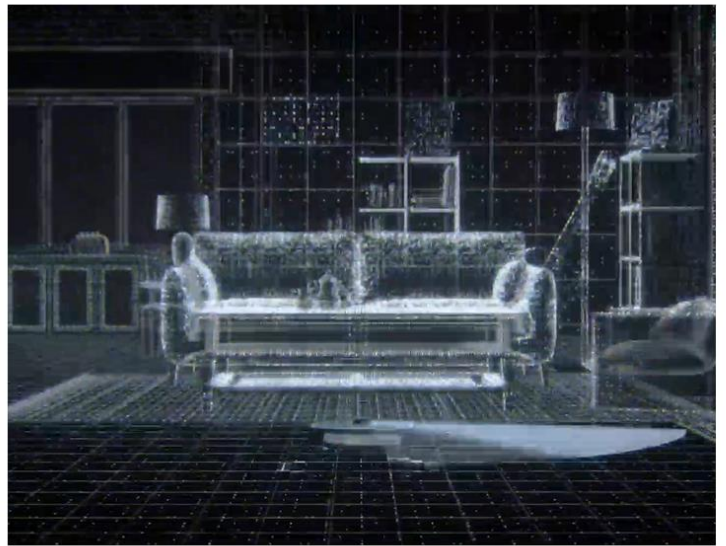

Personnalisez votre nettoyage.

Prenez le contrôle via l'application pour décider où et quand votre robot nettoie et quels endroits il doit éviter. Personnalisez le fonctionnement dans l'application pour sélectionner les modes de nettoyage, nettoyer certaines pièces, définir un mur virtuel, placer une zone interdite, etc.