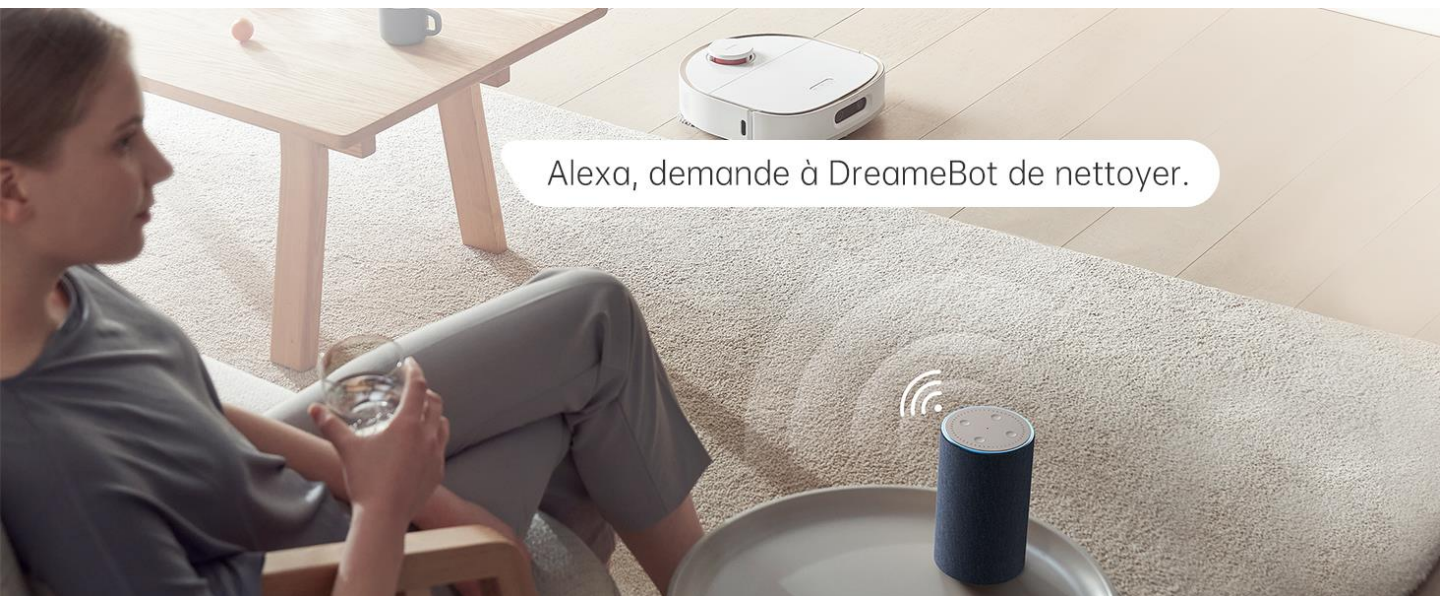

dreame

Dreame W10 Pro Self-Cleaning Robot Vacuum and Mop

Nettoyage plus intelligent assisté par IA

Faites le pari de l'intelligence pour automatiser le nettoyage de votre intérieur. Le W10 Pro aspire et lave automatiquement, grâce à la technologie AI Action qui saura se repérer dans votre intérieur et nettoyer à la hauteur de vos attentes.

Lavage et séchage automatiques, détection des tapis/moquettes et autres fonctions avancées; le W10 Pro nettoie votre intérieur de manière intelligente et indépendante, Sans que vous ayez à lever le petit doigt.

Lave ses serpillières pour que vous n'ayez pas

Le W10 Pro retourne automatiquement à la station d'accueil pour nettoyer ses serpillières. Les tampons tournent rapidement contre de petites rainures pour déloger la saleté.