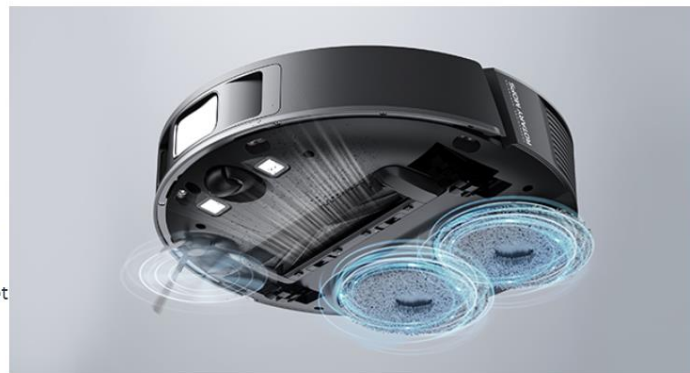

## DreameBot L10s Pro Robot Aspirateur Laveur

### Aspiration puissante et lavage à grande vitesse.

L'aspiration intense de 5 300 Pa et les deux serpillières rotatives innovantes permettent un nettoyage automatique polyvalent des moquettes et sols durs.

### Il nettoie les taches tenaces.

Les deux serpillières rotatives puissantes éliminent la saleté, la crasse et autres salissures. 2 serpillières fermes tournent à grande vitesse pour éliminer les taches tenaces. Le réservoir d'eau amovible de grande capacité (190 mL) permet un nettoyage complet et pratique des sols durs.