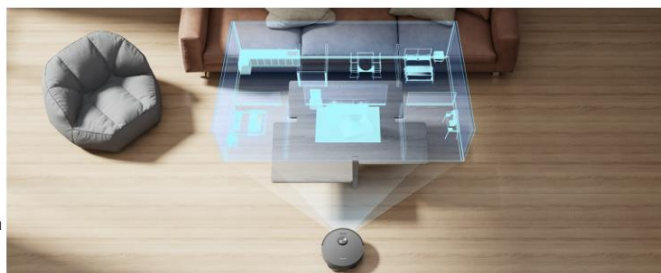

Optez pour un nettoyage personnalisé.

Grâce aux commandes détaillées de l'application et à la compatibilité avec Alexa, Siri et l'Assistant Google, le nettoyage automatique est à portée de main et de voix.