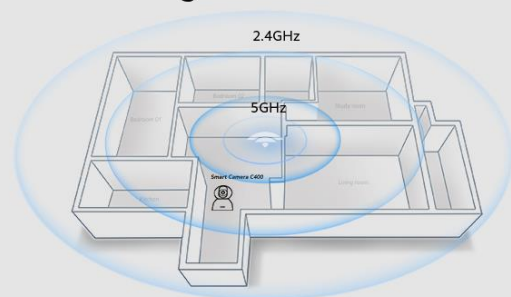

XIAOMI Smart Camera C400

Image ultra-nette en 2.5K avec une caméra 4MP

2K (3MP)

2.5K (4MP)

IA de détection et suivi des personnes

Fonction avec Google Home et Alexa

Rotation à 360° pour une couverture complète

Prise en charge du Wi-Fi Dual-band

XIAOMI Smart Camera C400

CARACTÉRISTIQUES GÉNÉRALES

Rotation	360° (H) / 106° (V)	Angle de vision	110°
Résistance à l'eau et à la poussière	Non	Température de fonctionnement	De -10°C à 40° C
Mode talkie-walkie	Oui	Modification de la voix	Non
Réduction du bruit	Non	Obturbateur physique	Non
Détection de l'IA	Mouvements, personnes, pleurs d'enfant		