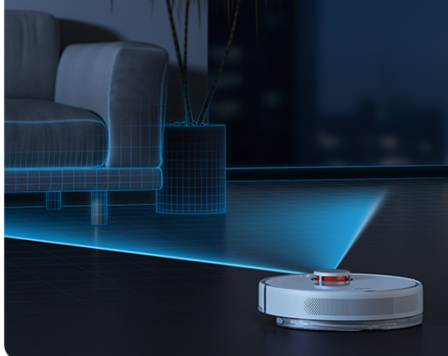

XIAOMI Robot Vacuum X10

Collecte rapide de la poussière

Collecte facile des poussières grâce aux deux conduits de vidange automatique

Traitement rapide des informations

Aspirateur intelligent bourré de fonctionnalités

XIAOMI Robot Vacuum X10

CARACTÉRISTIQUES GÉNÉRALES

Système de navigation	Cartographie par télémètre laser (LDS)	Surfaces adaptées	Carrelages, parquets, tapis, moquettes
Fonctions	Aspirateur, laveur, vidange automatique	Type de serpillères	Serpillère à vibrations
Puissance d'aspiration	4000 Pa	Capacité de remplissage (Robot)	400mL/200mL (poussière/eau)
Station de vidange	Collecte de la poussière	Capacité de remplissage (Station)	2,5L (sac à poussière jetable)
Capteurs principaux	Capteur laser LDS (navigation), capteur de vide (anti-chute), capteur IMU, capteur infrarouge (communication avec la base), capteur d'obstruction		