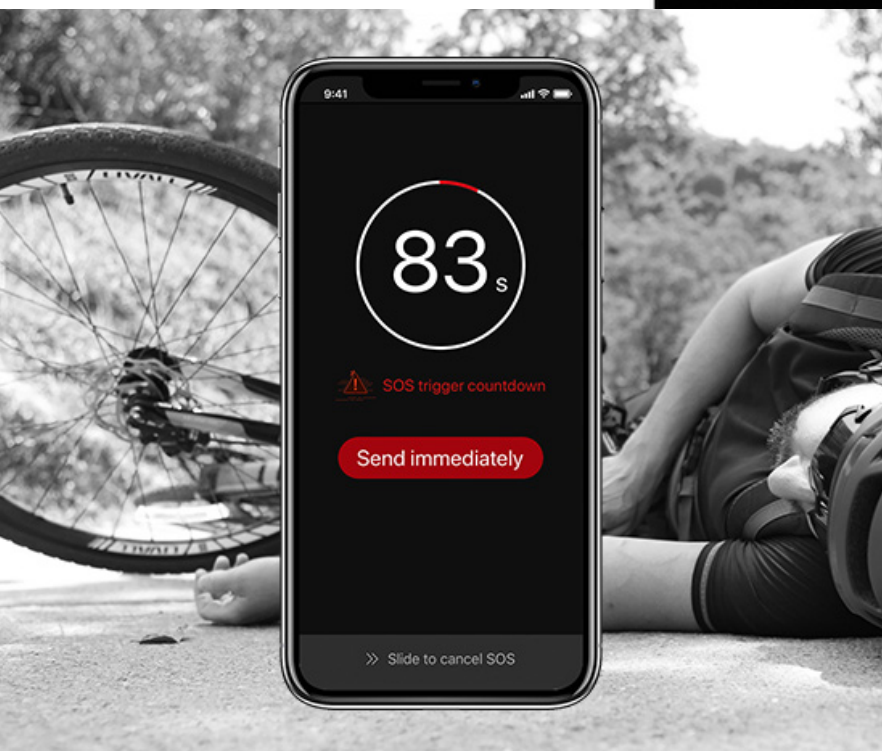

Marche/arrêt automatique

Allumé intelligemment. Désactivé intelligemment. Il assure une longévité maximale de la batterie en s'éteignant automatiquement lorsqu'il est déconnecté d'un téléphone et est resté immobile pendant 15 minutes.