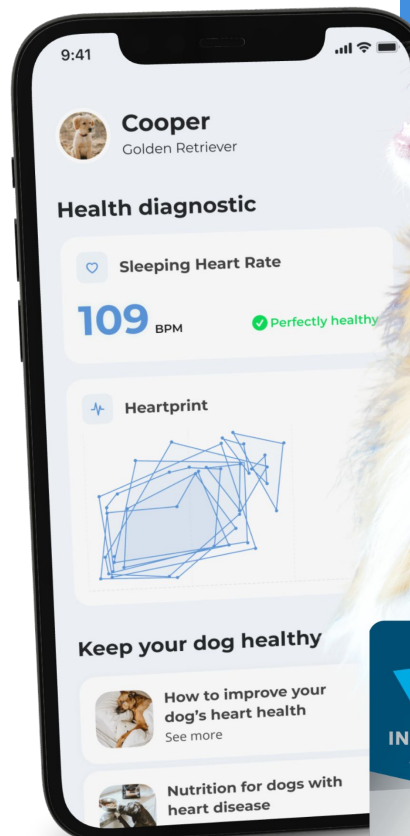

SMART DOG COLLAR

LE PREMIER COLLIER BIOMETRIC POUR CHIEN

LE PREMIER COLLIER CONNECTÉ AVEC SUIVI DE SANTÉ CARDIAQUE POUR CHIEN

- **La santé de votre chien au cœur du produit** — Avec l'aide de notre board scientifique, nous avons développé une technologie non invasive vous permettant de suivre la fréquence cardiaque et respiratoire au repos de votre chien.
- **Un véritable tracker d'activités** — Courir, marcher, se nourrir, boire, se gratter ou encore aboyer. Le Smart Dog collar vous offre une vision à 360° sur la santé de votre chien grâce à nos capteurs et à nos intelligences artificielles.
- **Localisation GPS en temps réel avec une longue autonomie** — Soyez alerté en temps réel grâce aux alertes de sorties de zones et n'ayez pas peur de ne plus avoir de batterie au moment important.
- **Léger, confortable et robuste:** plusieurs coloris de colliers seront disponibles.

HEARTPRINT TECHNOLOGY™ :

UNE SIGNATURE CARDIAQUE UNIQUE À CHAQUE CHIEN

- La nouvelle fonctionnalité Heartprint Technology™, combinaison de capteurs et d'IA qui fonctionne comme un ECG, fournit une représentation visuelle du système cardio-pulmonaire du chien
- La signature cardiaque de votre chien varie en fonction de facteurs tels que :
 - Son tonus
 - Son niveau de stress
 - Des maladies cardiaques

UNE APP SANTÉ TOUT-EN-UN POUR VOTRE CHIEN

- **En un seul coup d'œil**, vous avez accès à la position GPS de votre chien et à ses différentes métriques de santé.
- **Accédez à son journal d'activités**, et comparez les changements de comportement d'une journée à l'autre ou d'une semaine à l'autre.
- **Vous avez plusieurs chiens ?** Vous pouvez tous les équiper d'un Smart Dog Collar et suivre toutes leurs données dans une seule application.
- **L'application est disponible sur IOS et sur Android**