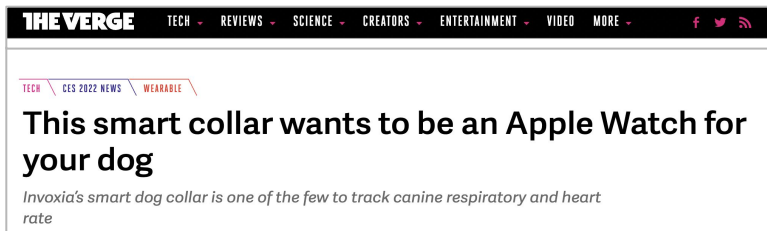

SMART DOG COLLAR : 8 PRIX D'INNOVATION ET UNE FORTE COUVERTURE MÉDIATIQUE