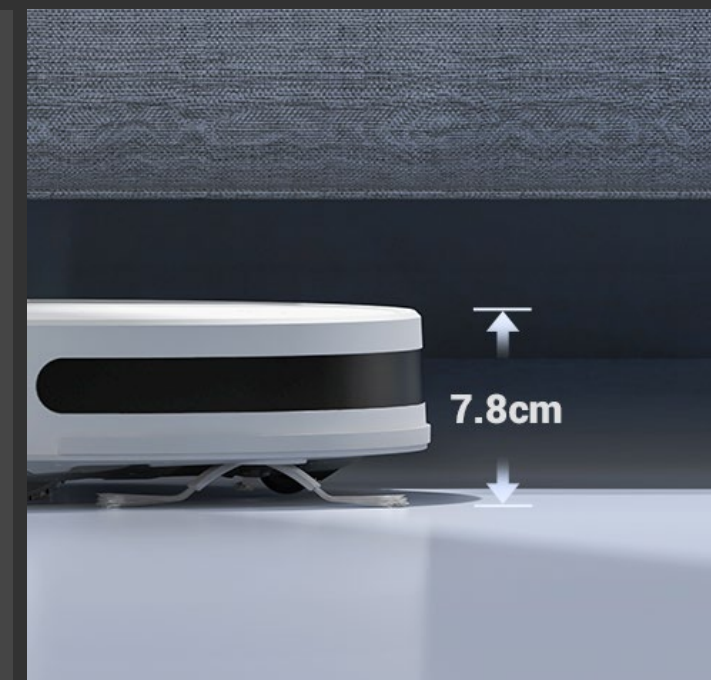

Se coince rarement sous les meubles

Avec un boîtier de seulement 7,8 cm de haut, le RC3 Plus se glisse facilement dans les endroits étroits et difficiles d'accès, de sorte que vous n'avez pas besoin de vous déplacer autour des canapés, des commodes ou des lits.