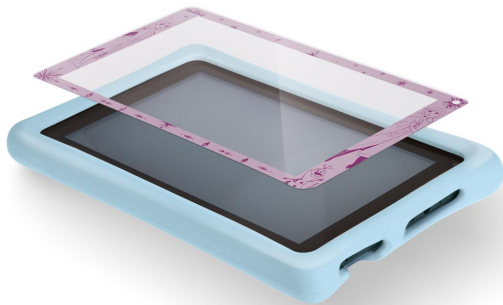

Disney FROZEN II SCREEN BUDDY

Fiche produit

Caractéristiques

Protection maximale de l'écran: Le verre de protection 9H protège votre tablette contre les chocs, les chutes et les rayures quotidiennes.

- Verre de protection 9H
- Montage FACILE
- protection de l'écran
- inclus les accessoires de nettoyage
- accessoires pour la Kids Tablet de 7 pouces

Logistic data :

Carton - ampoules à l'intérieur, debout et suspendu

	Amount (VPE)	Height (cm)	Width (cm)	Depth (cm)	Weight (g)	WEEE (kg)
Unique	1	22	14,2	1	0,94	0
Interne	-	-	-	-	-	-
Maîtriser	50	26,8	30,4	32,8	7200	
Code produit:	PG915918M					
EAN:	4039621915918					