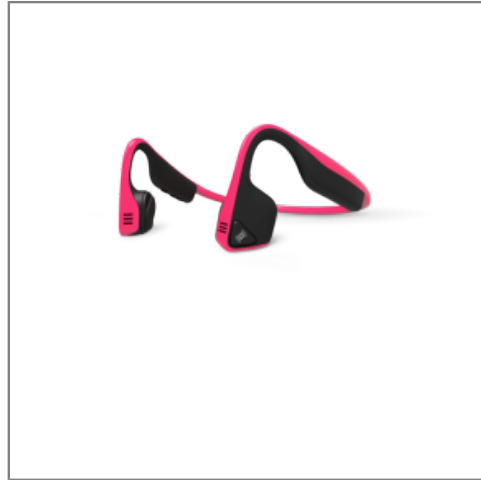

AFTERSHOKZ

Aftershokz Trekz Titanium Mini Slate Pink

Détails produit

- Référence : AS600MPK
- PVMC : 109,95€

Informations logistiques

Poids	320 gr
DEEE	0,08
Sorecop	0
Dimensions	15,5 x 11,8 x 5,8
Dimensions PCB	
Quantité PCB	
Nombre par palette	576