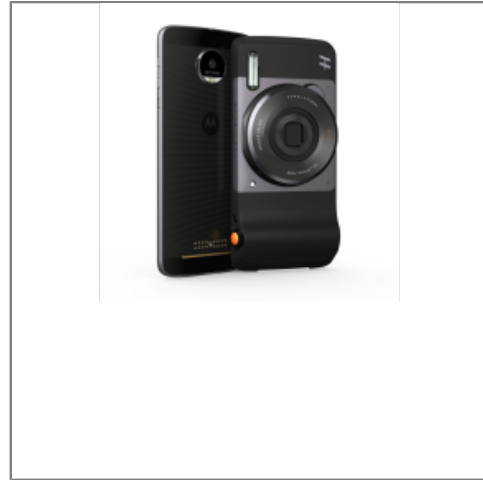

Motorola Mods Camera Hasselblad Pour Moto Z/z Play V2**

Détails produit

- Référence : ASMRCPTBLKFD
- PVMC : 299,99€

Informations logistiques

Poids	280,3 gr
DEEE	0,02
Sorecop	0
Dimensions	44 x 102 x 180
Dimensions PCB	
Quantité PCB	
Nombre par palette	480