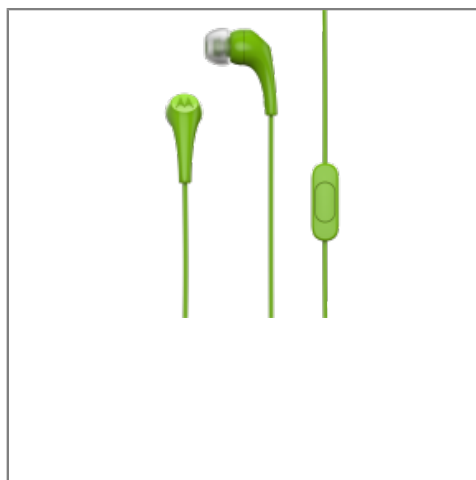

## BINATONE

### Binatone Casque Intra Auriculaire Earbuds 2 Motorola Green