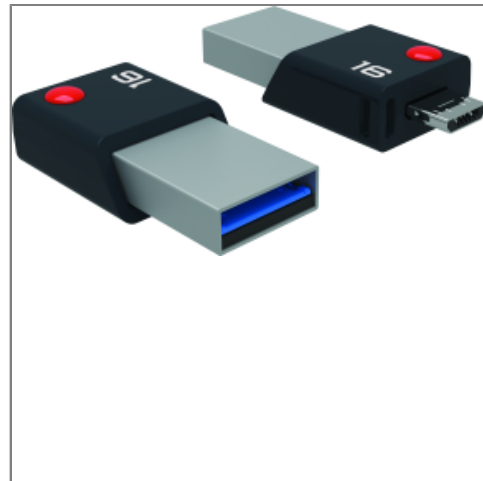

EMTEC

Emtec Mobilego Otg T200 16gb Usb3.1

Détails produit

- Référence : ECMMD16GT203
- PVMC : 19,90€

Informations logistiques

Poids	45 gr
DEEE	0,01
Sorecop	1,6
Dimensions	135 x 96 x 9,5
Dimensions PCB	
Quantité PCB	
Nombre par palette	5 760