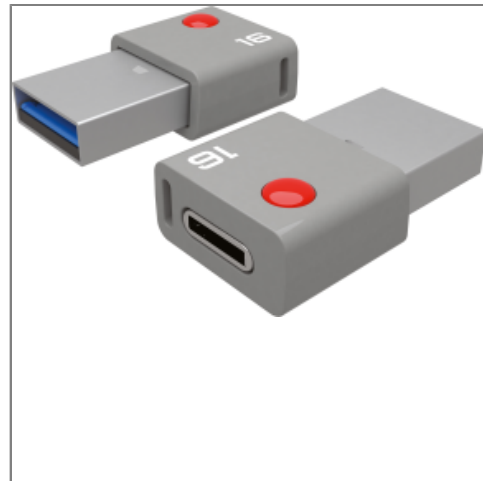

### Emtec Usb3.1 Duo Usb-c T400 16gb