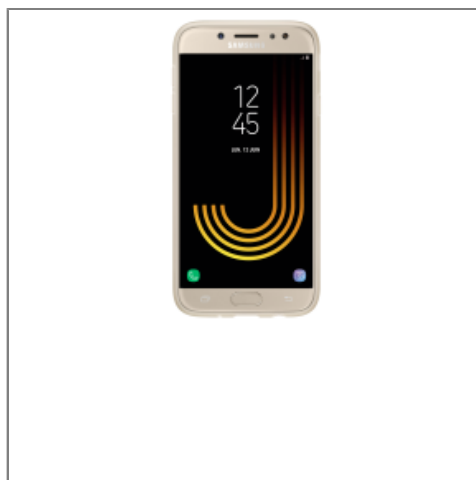

SAMSUNG

Samsung Coque Souple Gold Pour Galaxy J7 2017

La coque Crystal Soft allie transparence et protection grâce à son matériau souple qui absorbe les chocs. Sa finition permet également une très bonne prise en main.