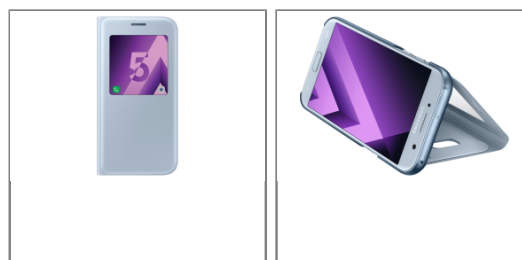

## SAMSUNG

### SAMSUNG S VIEW COVER STAND BLEU CLAIR POUR SAMSUNG GALAXY A5 2017

L'étui Folio Stand protège votre mobile tout en laissant accès à ses fonctionnalités et connecteurs. Ultra pratique, il vous permet de ranger 2 cartes et vos papiers grâce à sa pochette billet. Le mode vidéo permet lui de profiter de votre mobile au format paysage.