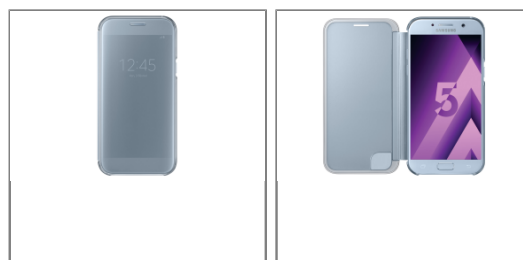

### SAMSUNG ETUI CLEAR VIEW COVER BLEU POUR SAMSUNG GALAXY A5 2017

L'étui Folio Case allie finesse et transparence, vous permettant de profiter du design de votre mobile tout en le protégeant. Son rangement carte est également appréciable pour voyager léger.