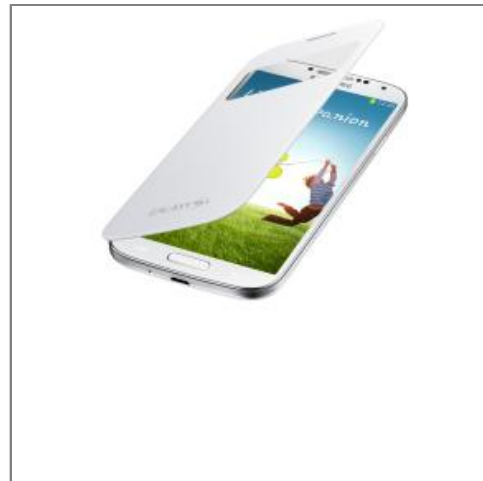

SAMSUNG

Samsung Etui S View Cover Blanc Efc950bweg Galaxy S4**

Couleur: Blanc

Détails produit

- Référence : EFCI950BWEG
- PVMC : 59,90€

Informations logistiques

Poids	50 gr
DEEE	0
Sorecop	0
Dimensions	N/A
Dimensions PCB	
Quantité PCB	50.0
Nombre par palette	2100.0