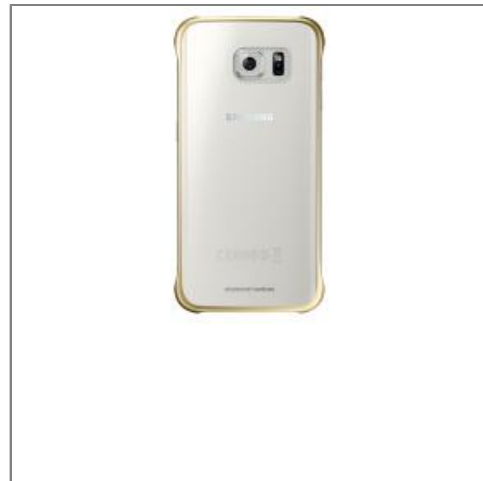

# SAMSUNG

## SAMSUNG TRANSPARENT GOLD BACK CASE FOR SAMSUNG GALAXY S6 EDGE

Colors: Gold