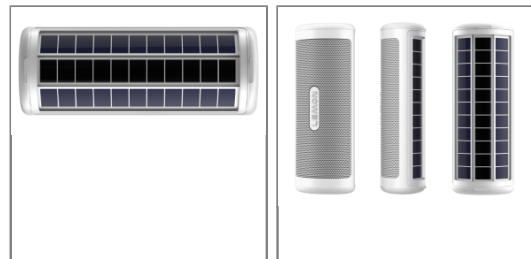

LEMON

Lemon Enceinte Solaire California Roll Argent

Détails produit

- Référence : LEMCAROLSR
- PVMC : 279,90€

Informations logistiques

Poids	708 gr
DEEE	0,42
Sorecop	0
Dimensions	112 x 140 x 261
Dimensions PCB	
Quantité PCB	
Nombre par palette	396