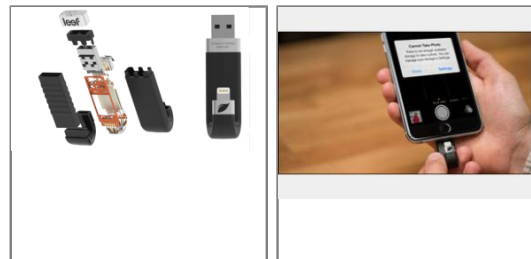

LEEF clé USB IBRIDGE 2.0 16GO OTG Lightning MFI noire

Leef iBRIDGE Mobile MemoryLeef iBRIDGE is the iOS mobile storage solution designed to easily expand the storage capacity on your iPhone, iPad, and iPod without ever worrying about deleting memories again. Never miss the momentYou can capture photos directly to Leef iBRIDGE so you never miss life's most memorable events.

Détails produit

- Vidéo : [Voir la vidéo](#)
- Référence : LIBKK016
- PVMC : 59,99€

Informations logistiques

Poids	45 gr
DEEE	0,02
Sorecop	1,6
Dimensions	130 x 80 x 18
Dimensions PCB	
Quantité PCB	500.0
Nombre par palette	1 700