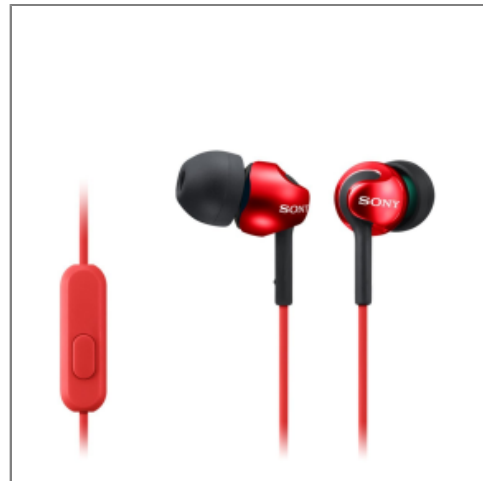

MUSE

Muse Enceinte Bt M-930 Dj Splashproof + Lumieres

Détails produit

- Référence : M-930DJ
- PVMC : 99,99###

Informations logistiques

Poids	1430 gr
DEEE	0,08
Sorecop	0
Dimensions	N/A
Dimensions PCB	
Quantité PCB	
Nombre par palette	