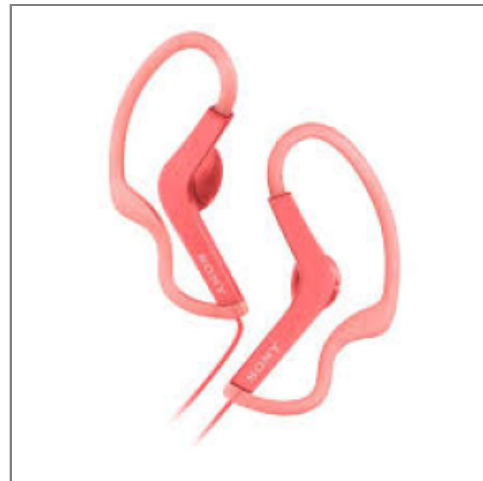

## Sony Ecouteurs Sport Tour D'oreille Ajustable Rose