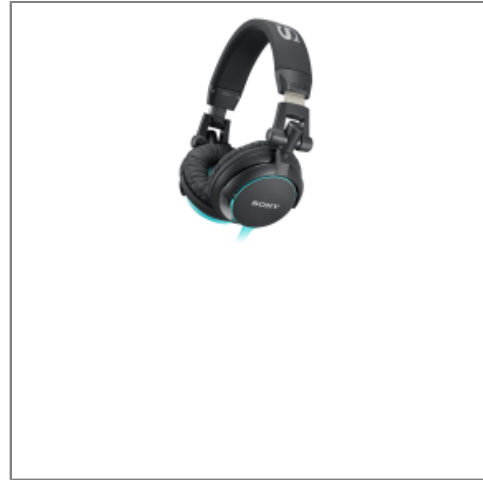

## Sony Casque Mode Dj Bleu