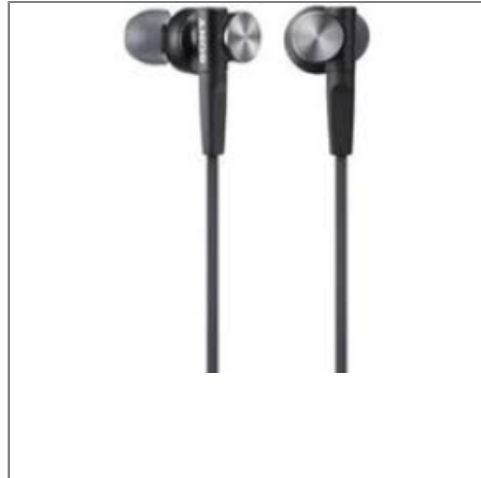

## Sony Ecouteurs Intra Extra Bass Noir