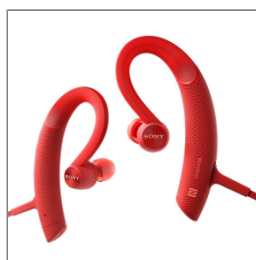

## Sony Casque Intra Bluetooth Tour Oreille Extrabass Rouge\*\*

Couleur: Rouge