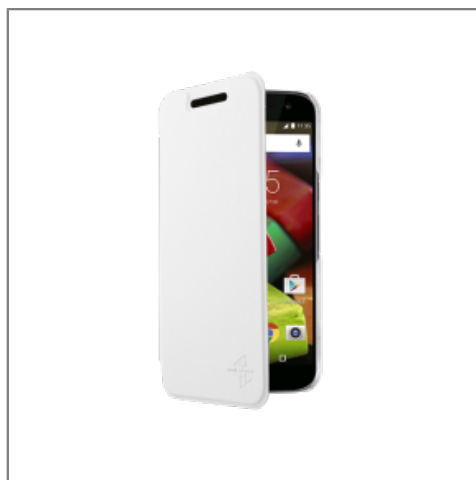

## MADE FOR MOTO

### MADE FOR MOTO ETUI FOLIO CASE BLANC POUR MOTO G4/G4 PLUS

Couleur: Blanc