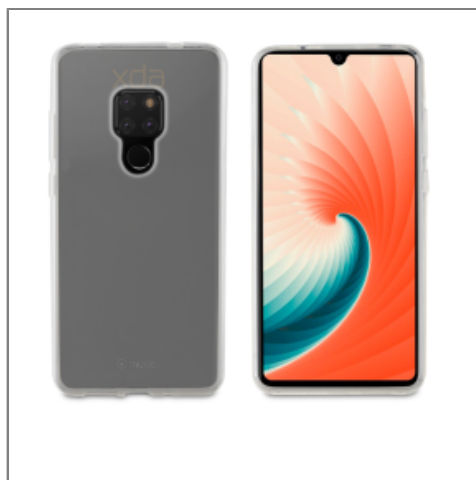

Muvit Coque Crystal Soft Edition Pp: Huawei Mate 20

La coque Crystal Soft allie transparence et protection grâce à son matériau souple qui absorbe les chocs. Sa finition permet également une très bonne prise en main.

Détails produit

- Référence : MUCRS0190
- PVMC : 14,90€

Informations logistiques

Poids	61 gr
DEEE	0
Sorecop	0
Dimensions	191 x 15 x 104
Dimensions PCB	
Quantité PCB	
Nombre par palette	1 760

3663111134957